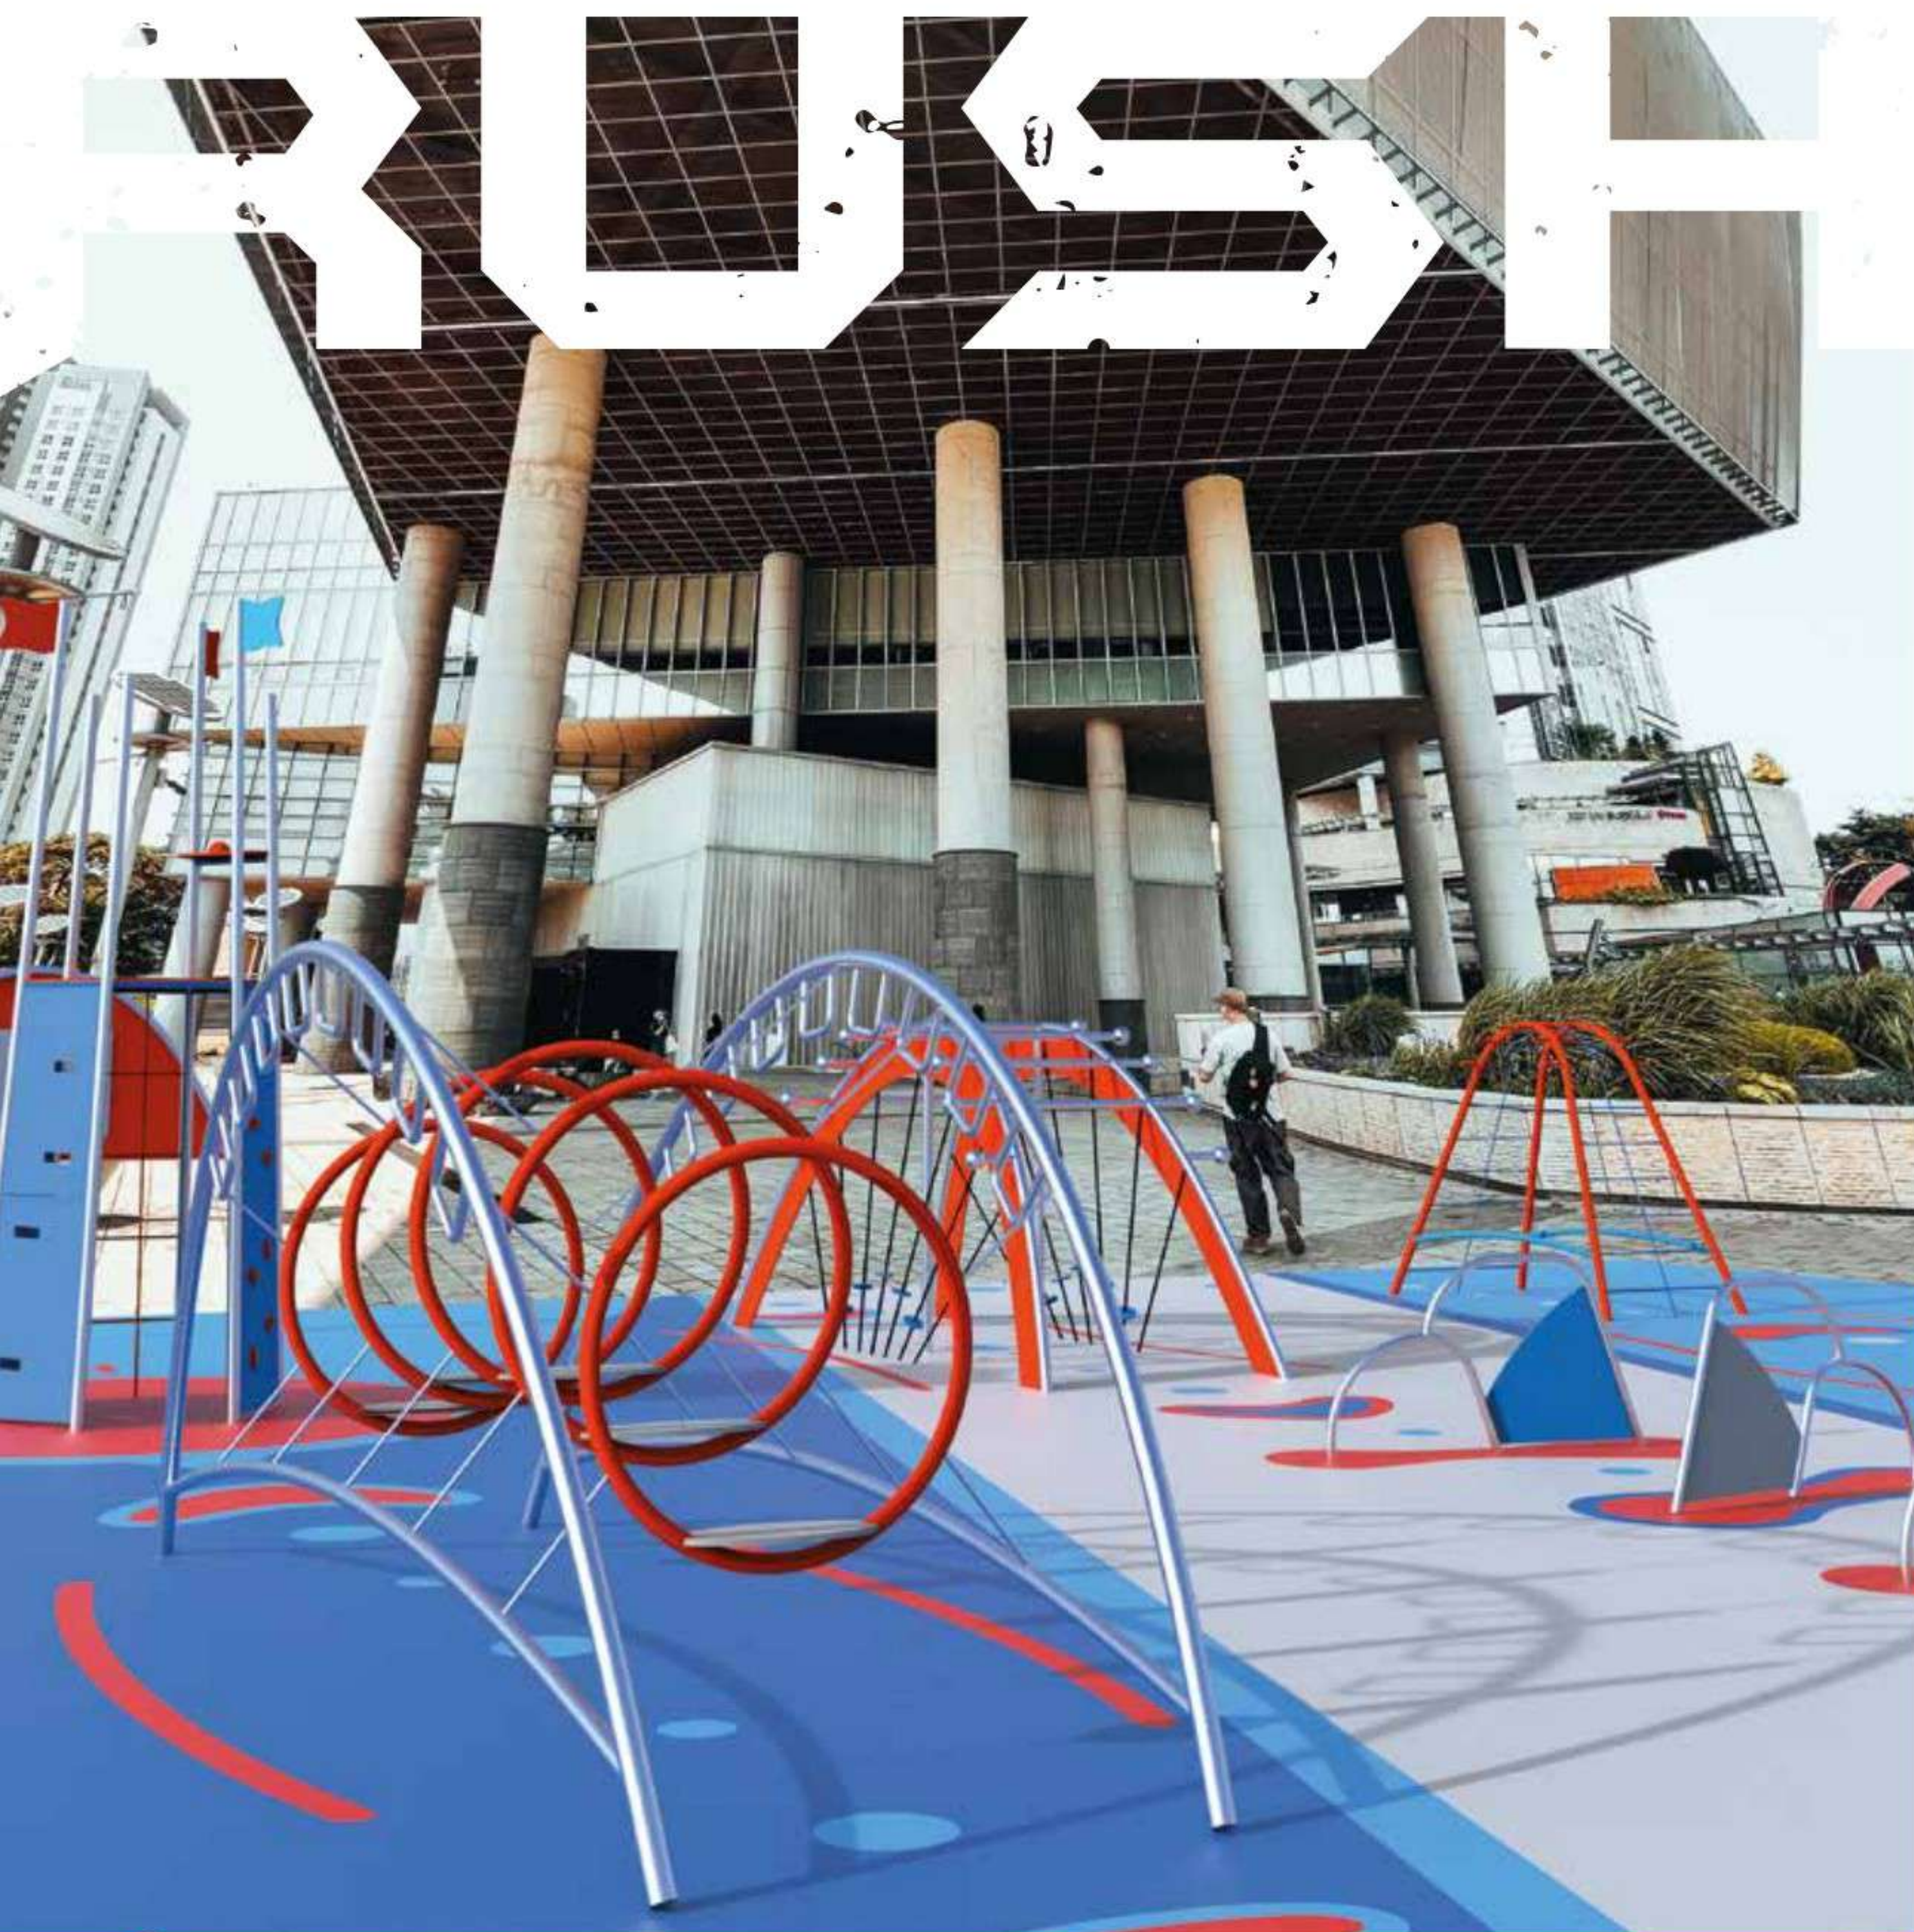

COLUMNA DE AGUA MANEJADA DESDE EL EXTERIOR

urban hero

Los recorridos Urban Hero son carreras de obstáculos únicos con sistemas de cronometraje que cualquiera puede utilizar libremente y que proporcionan un entrenamiento exigente y una auténtica experiencia comunitaria. El diseño de los obstáculos permite una gran variedad de formas de completarlos, de modo que cada uno puede encontrar la opción más adecuada o emocionante, poniendo a prueba los límites de sus habilidades como desee.