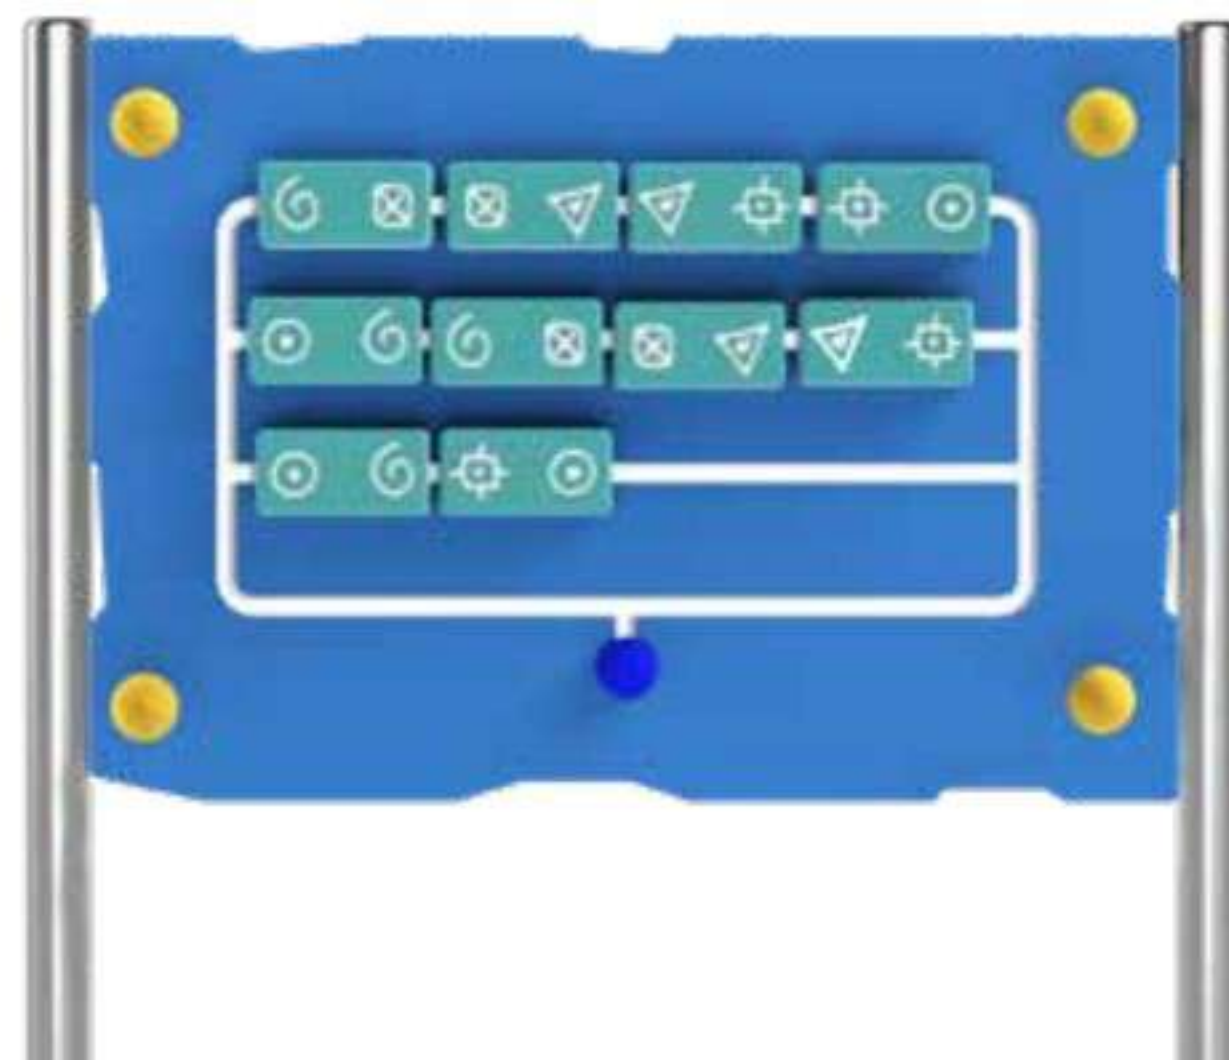

CUATRO EN RAYA

392x308 0 m 2-14 -

JNK-JN-042

DOMINÓ

370x306 0 m 2-14 -

CAMAS ELÁSTICAS

A todo el mundo le gusta saltar. Hay algo especial en sentir, aunque sea por unos instantes, que te despegas del suelo, que casi vuelas.

Nuestras camas elásticas cuadradas y circulares vienen en diferentes tamaños, para que podamos disfrutar de este sentimiento en el parque infantil también. Las camas elásticas empotradas a nivel del suelo pueden integrarse en la superficie amortiguadora que las rodea. En el caso de un suelo accesible, eligiendo una cama elástica de mayor diámetro, un niño en silla de ruedas manual podrá disfrutar de ella también.