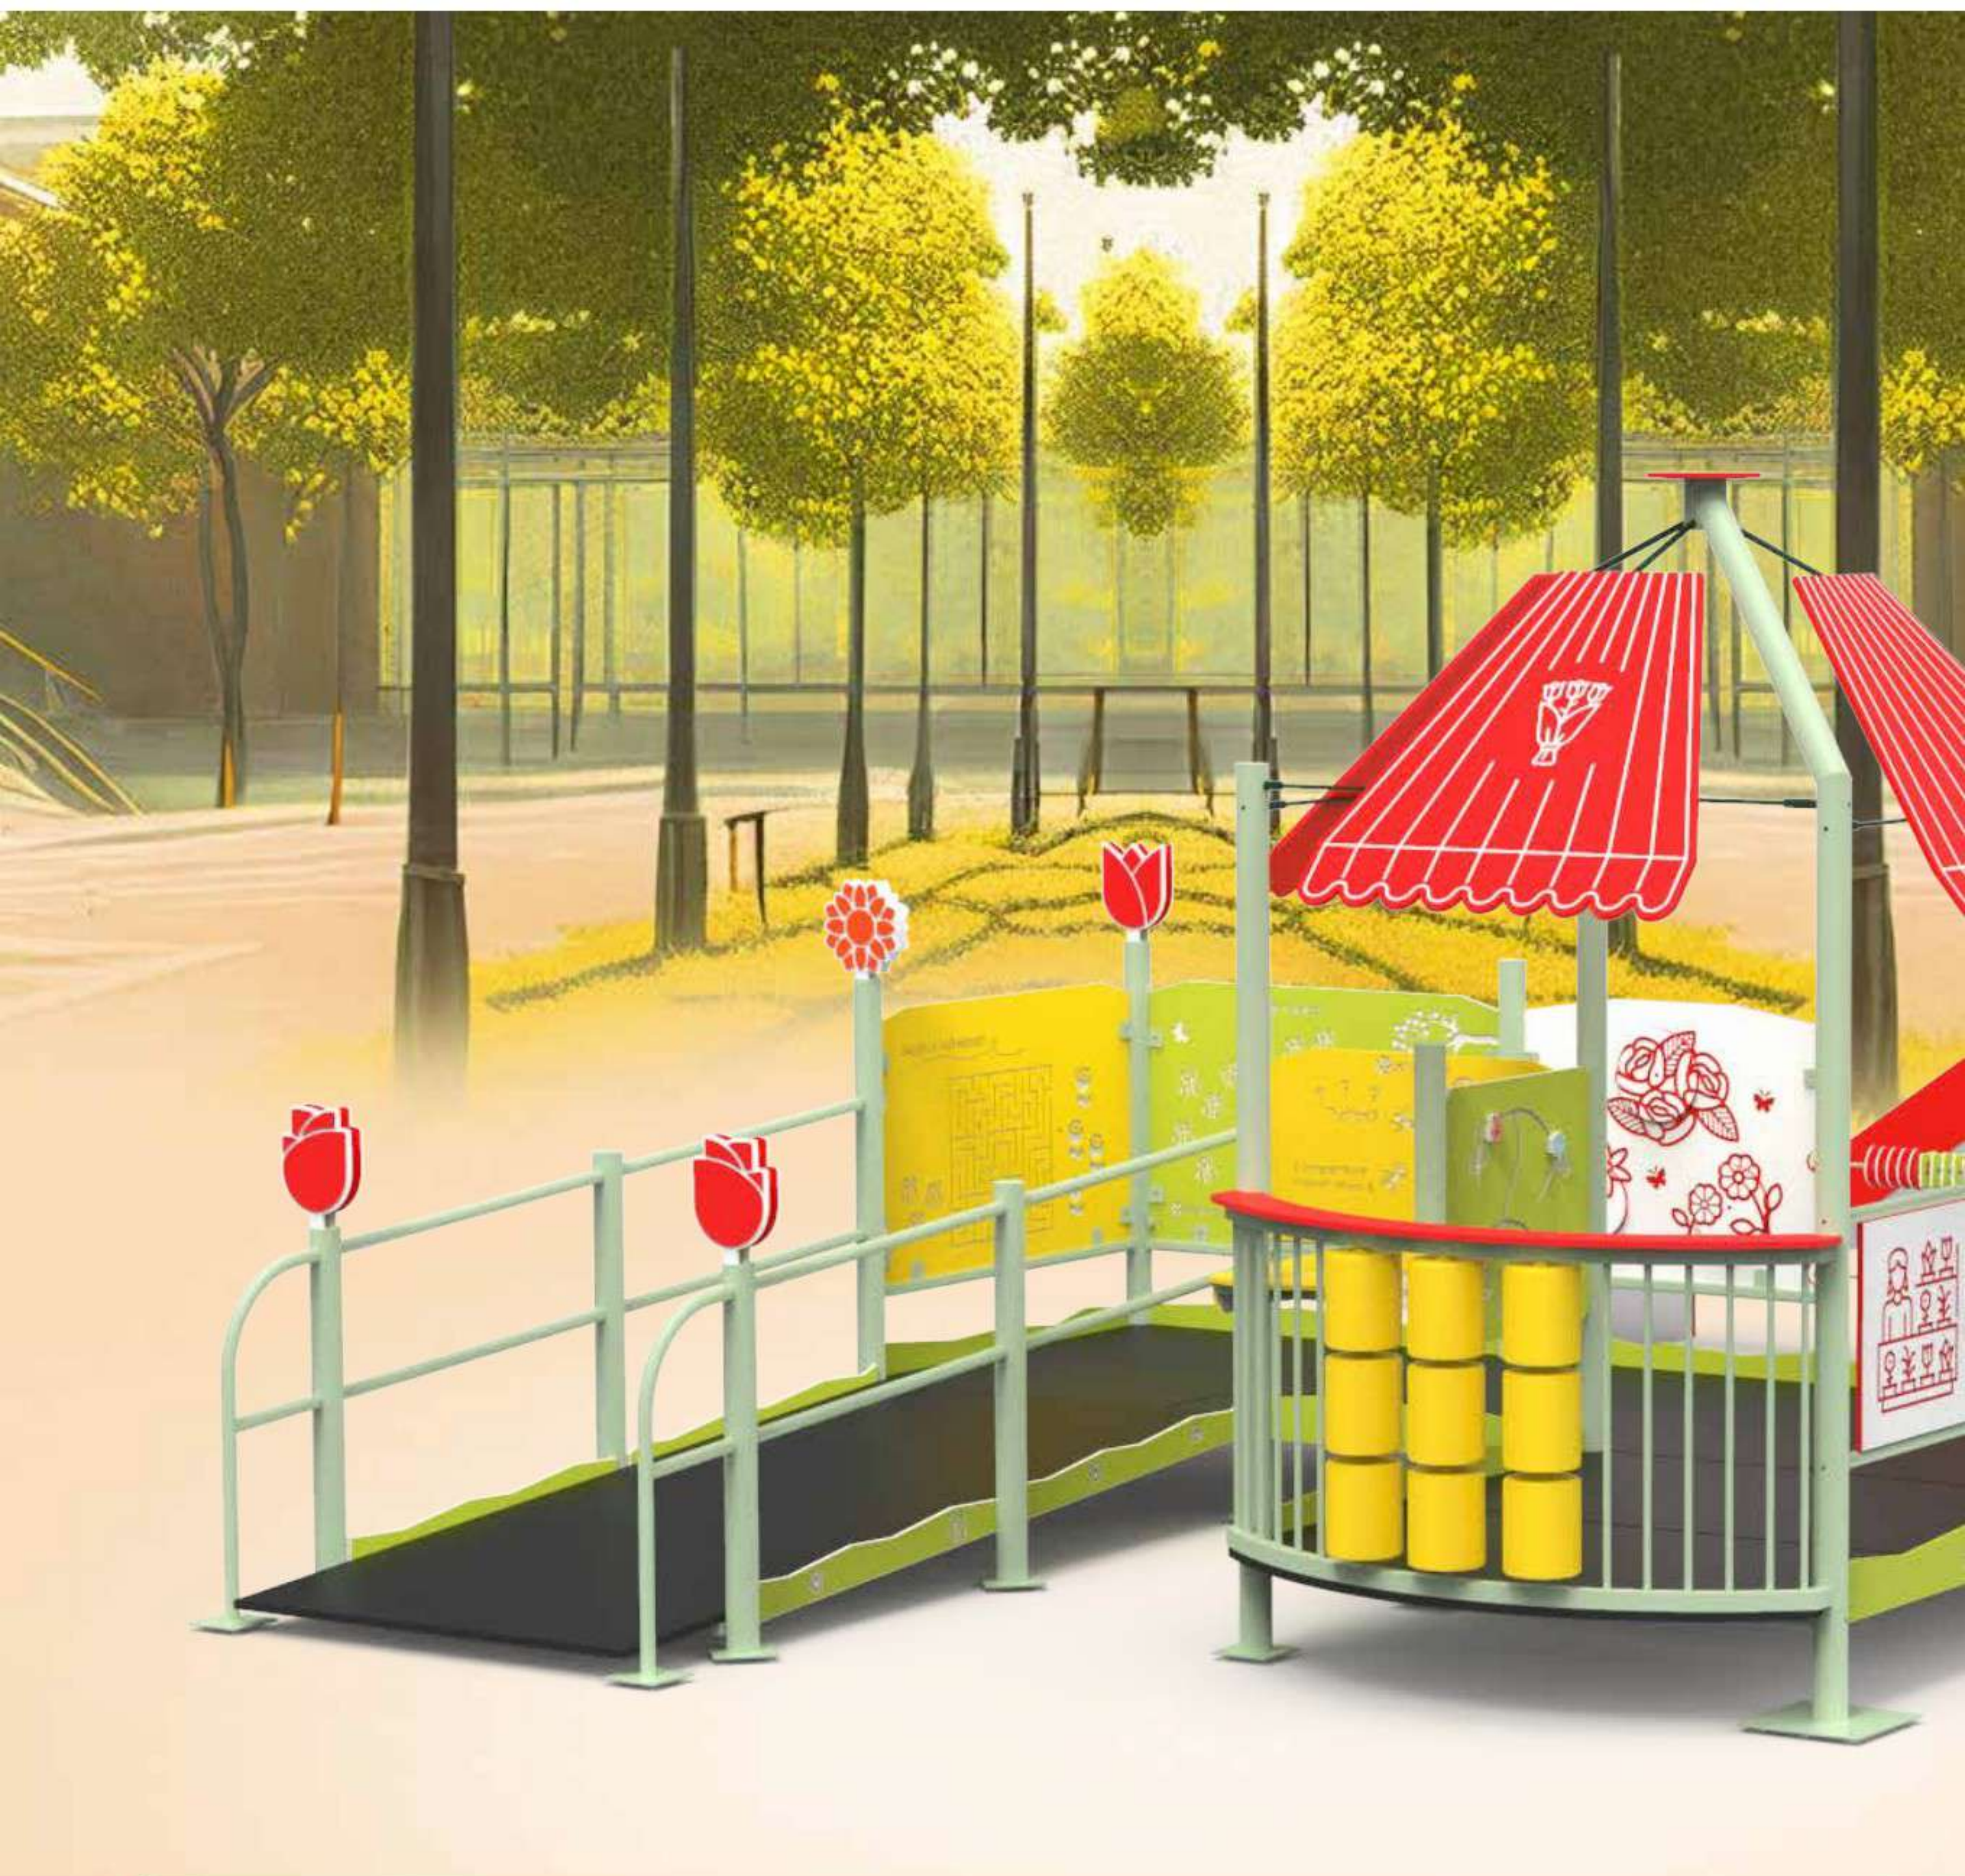

1000x970 1,9 m 6-14 ✓

LÍNEA INCLUSIVA

Un parque infantil inclusivo, que ofrece equipos, en gran parte accesibles, diseñados para una amplia variedad de capacidades. Ofrece experiencias y actividades que animan a los niños con alguna discapacidad a divertirse y disfrutar igual que sus compañeros sin discapacidad. Un espacio comunitario verdaderamente integrador, casi imperceptible, y proporciona seguridad al usuario. Un parque infantil inclusivo crea una plataforma en la que los niños discapacitados pueden jugar con todos los compañeros. Promueve a través del efecto sensibilizador del juego compartido que los niños formen más tarde una sociedad más inclusiva.