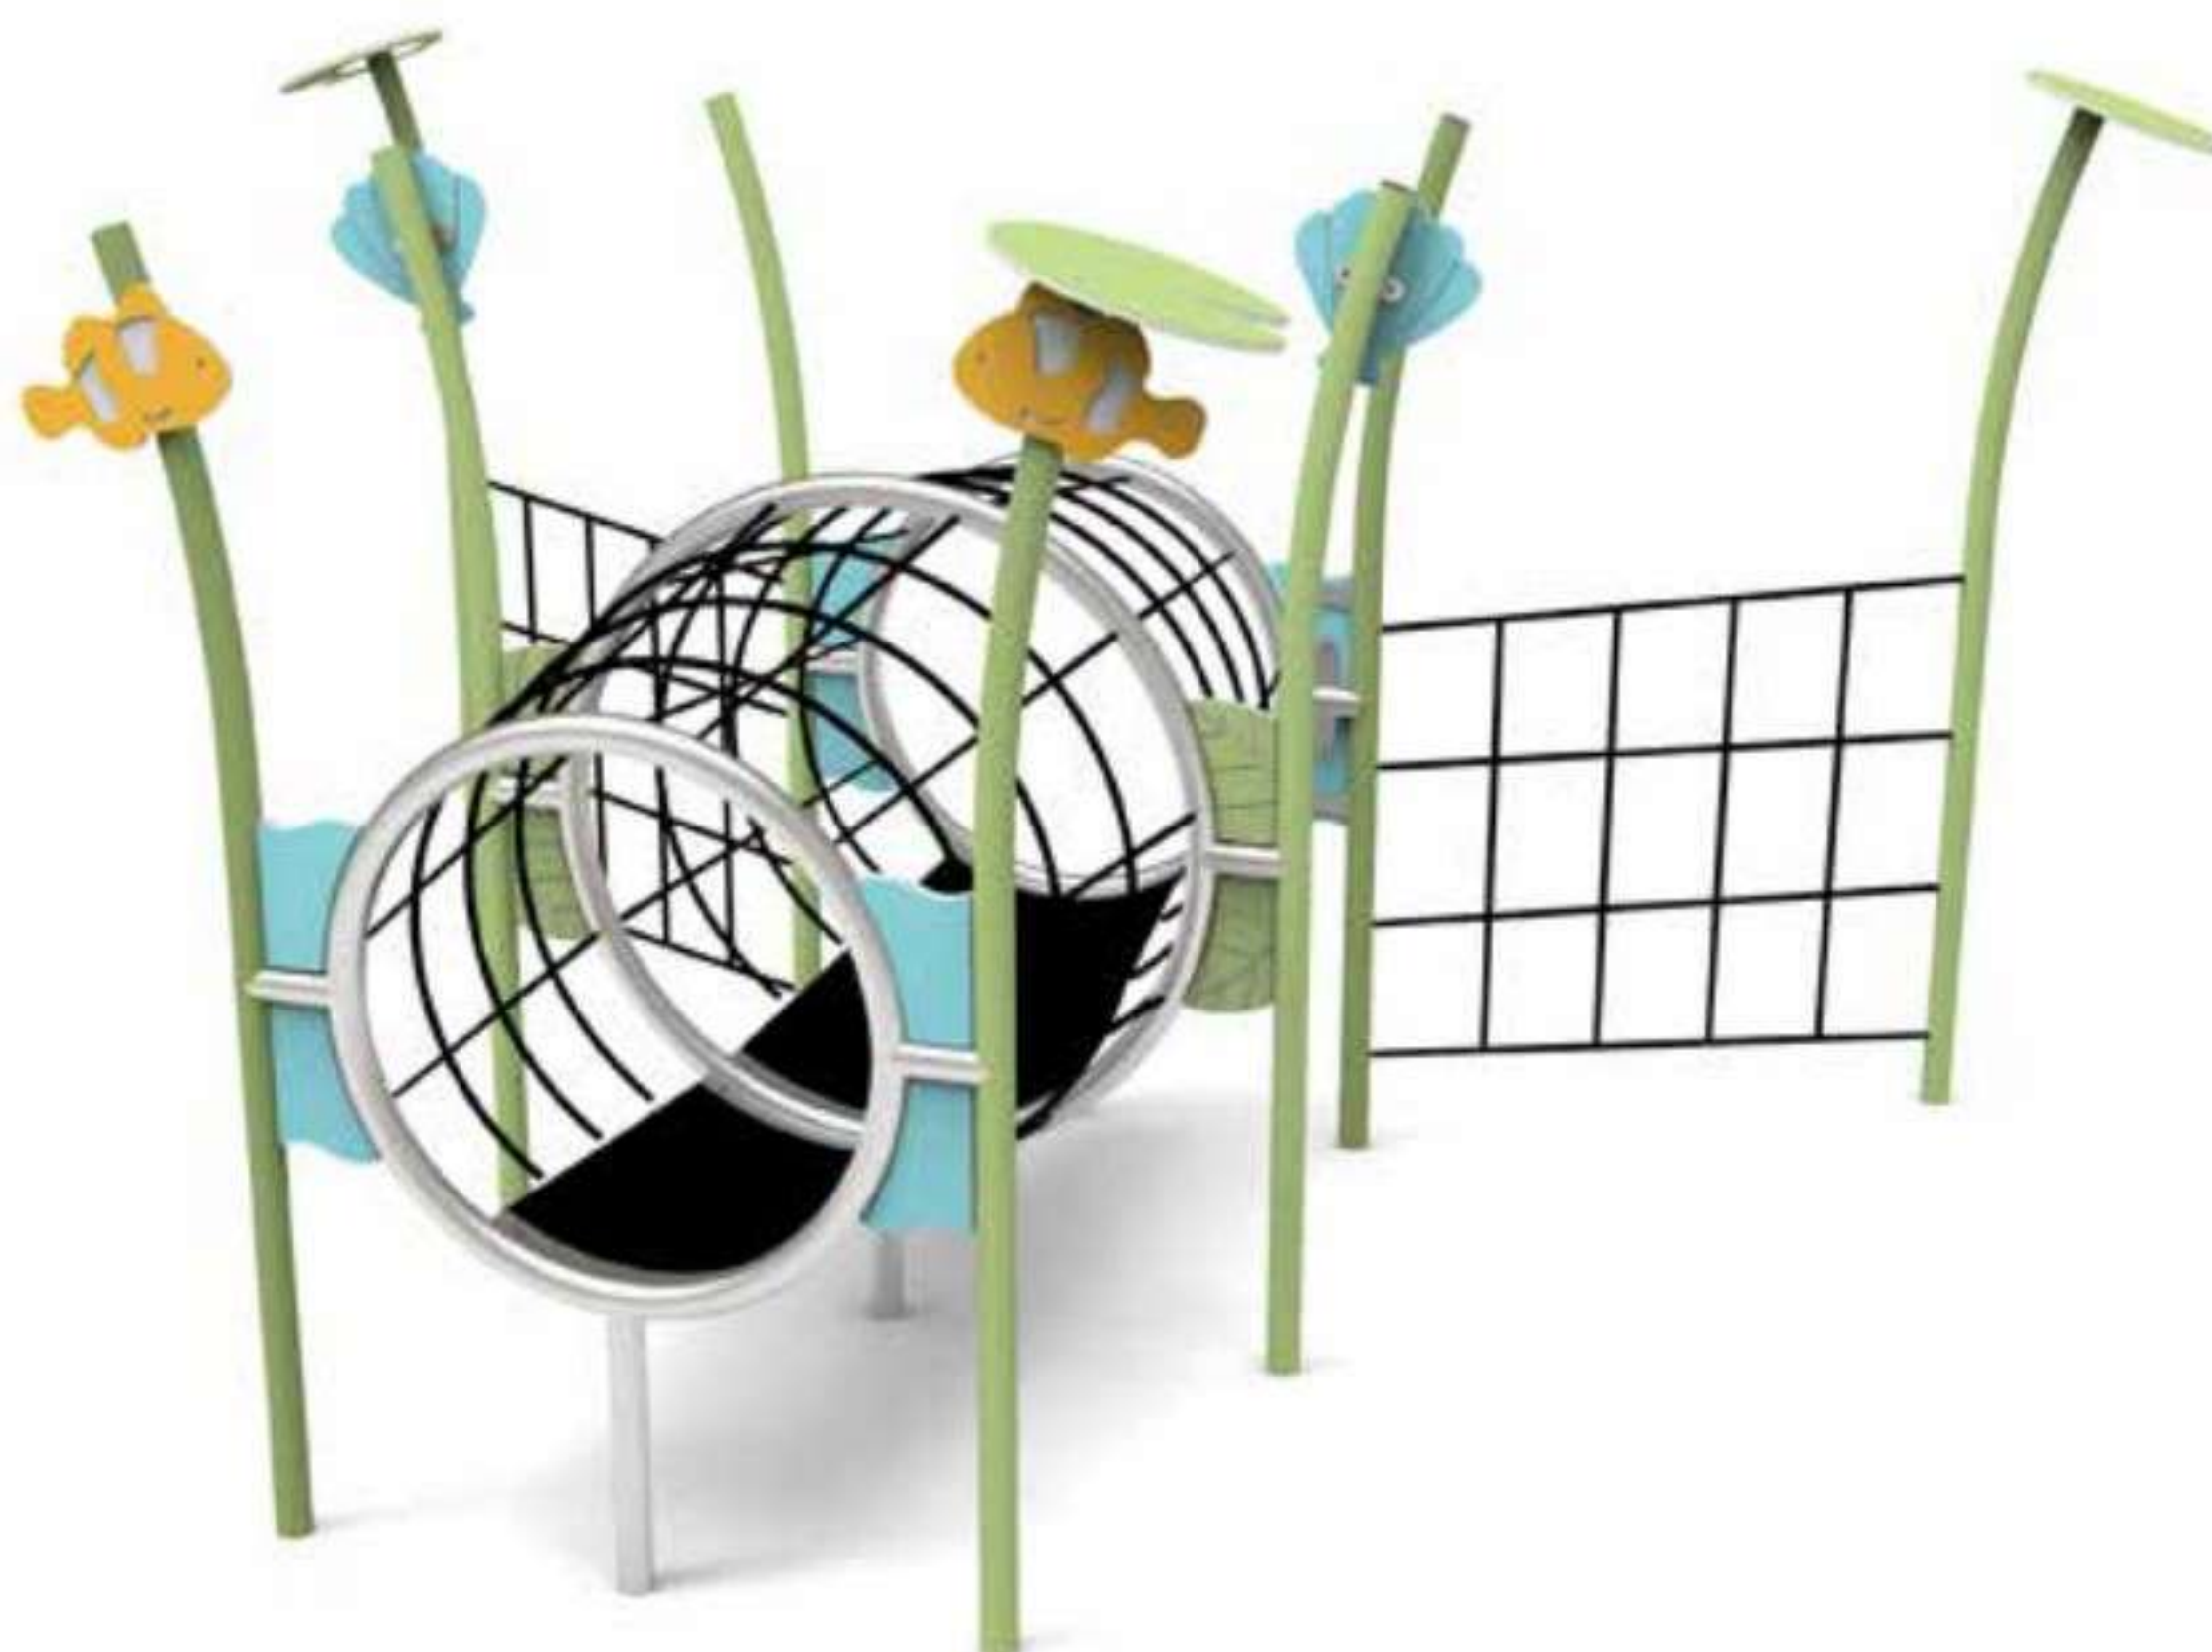

JAULA DE PESCA

La 435
An 339
Al 269

777x679

39 m²

1,6 m

5-12

150 kg