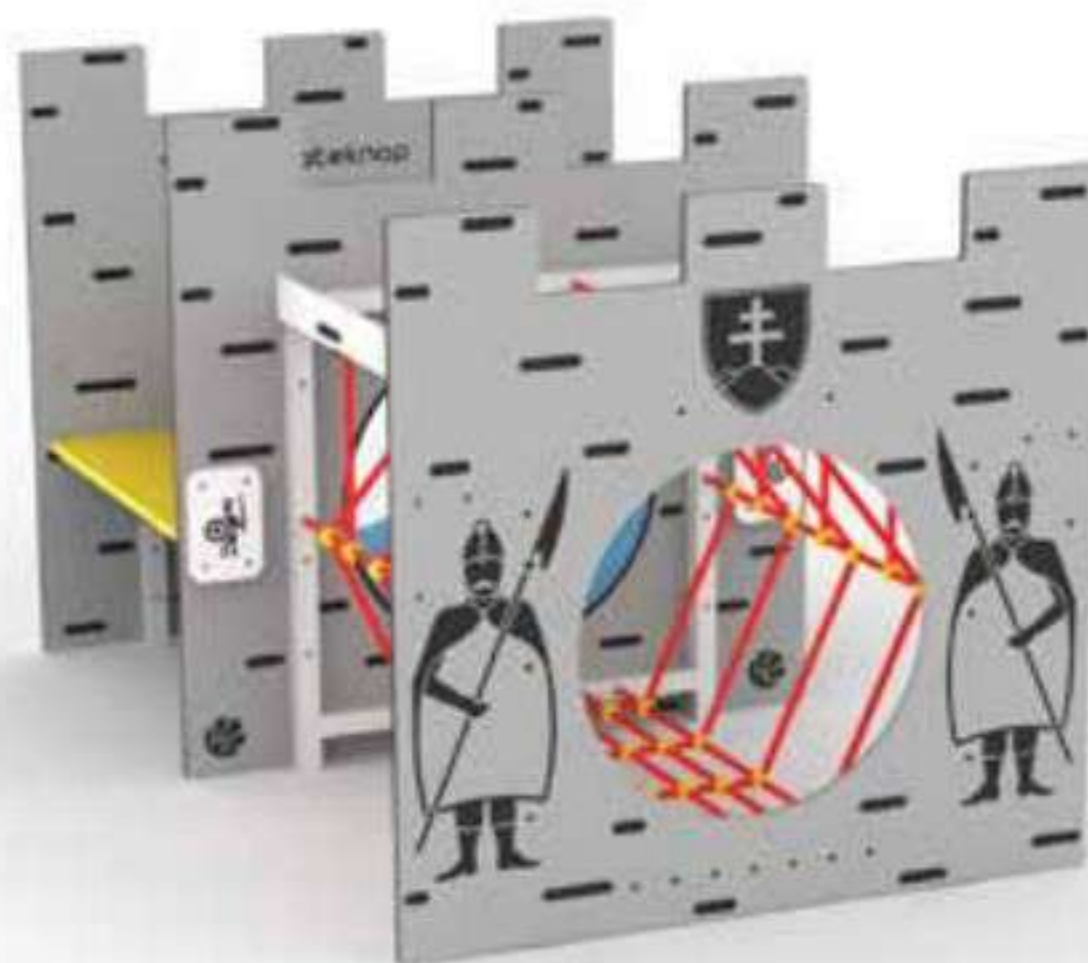

JNK-2700

PIRAMIDE DE CUERDAS

700x700 2,5 m 3-14 ✓

LÍNEA CLASSIC

KH-1025

MINI ESTRUCTURA DE COLUMPIO

DOBLE (SIN ASIENTOS) El tipo de asiento es variable.

700x340 0,95 m 1-6 -