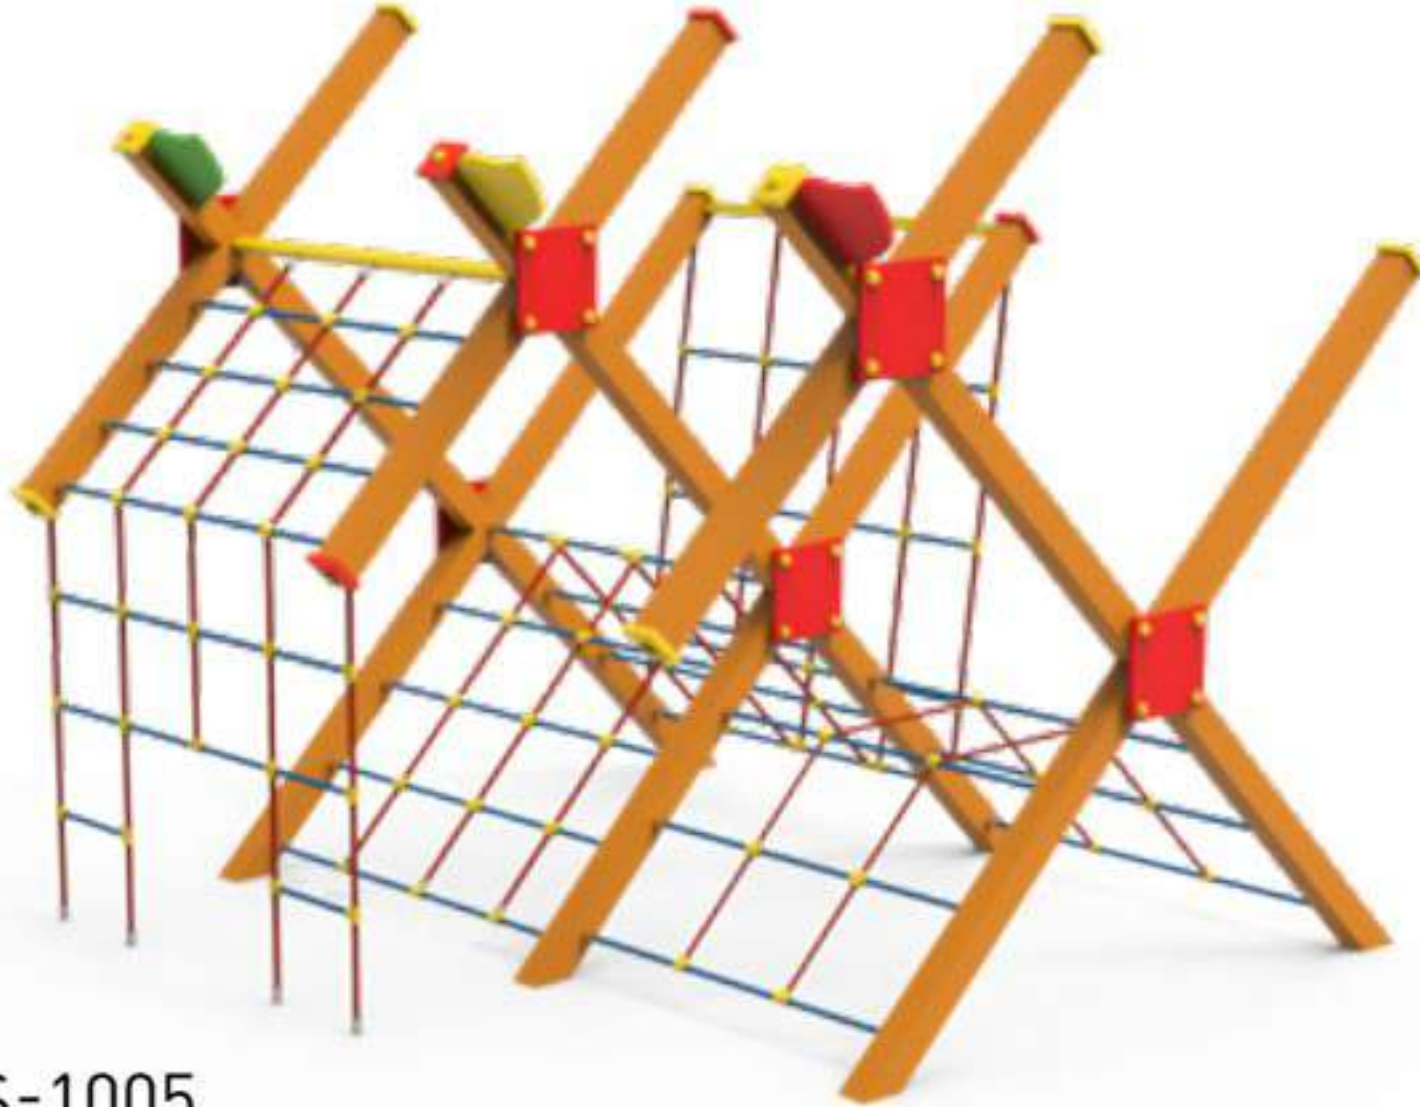

810x813

1,5 m

3-14

KT-1002

BARCO HUNDIDO, MÁSTIL

730x680 2 m 3-14 ✓

MS-1002

TREPADOR DUO