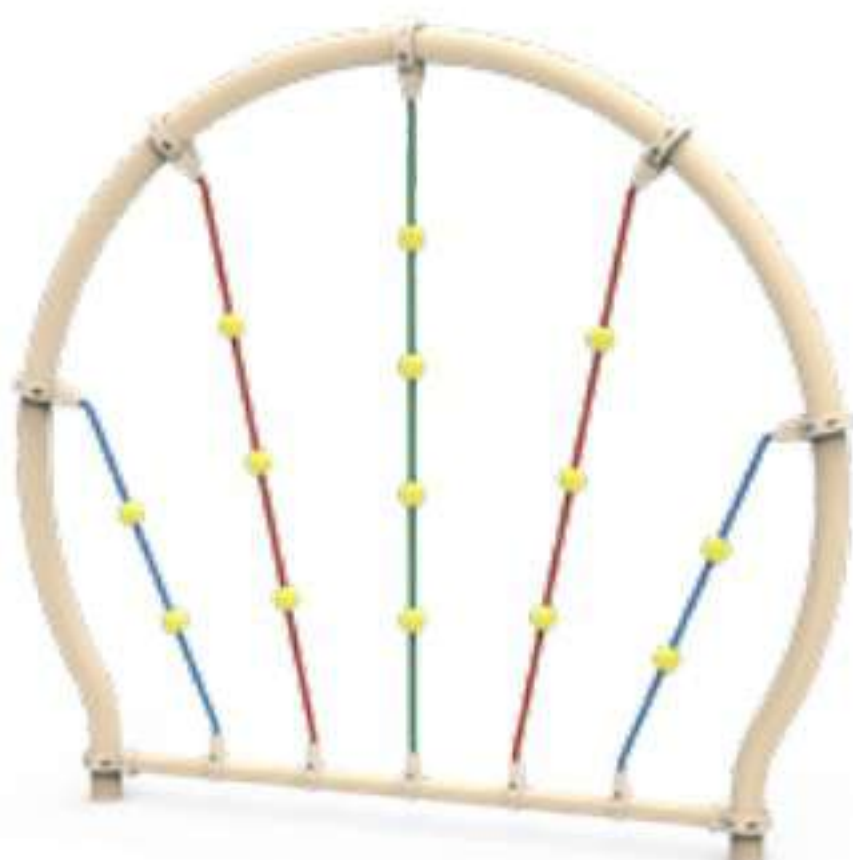

590x390 1,9 m 6-14 ✓