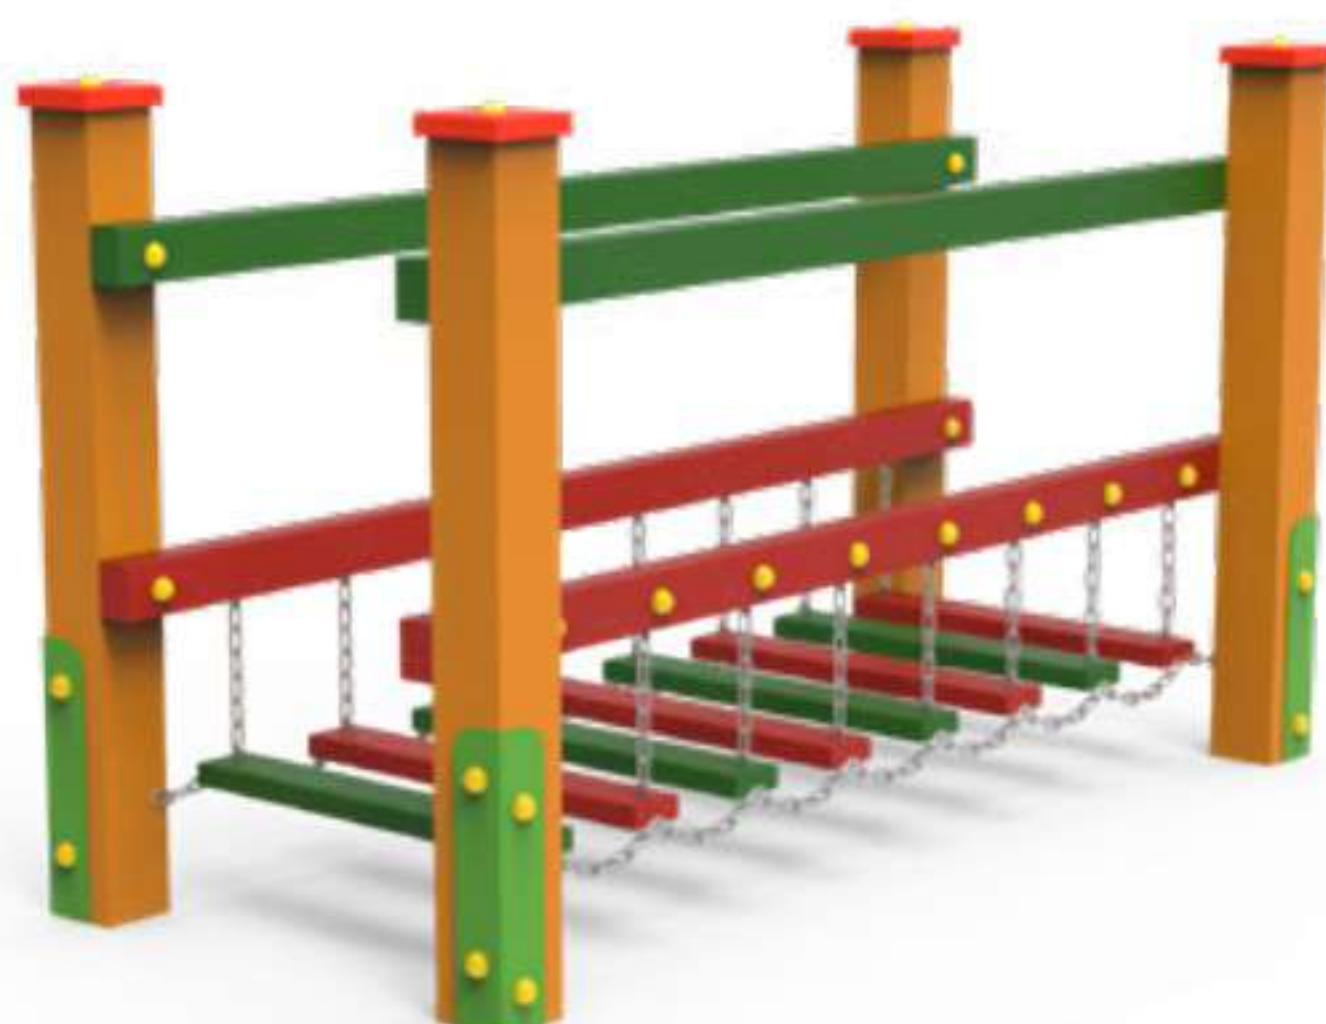

600x600 0,5 m 5-10 -

LA-1000

PUENTE DE EQUILIBRIO CON CADENAS

480x375 0,3 m 3-14 -

LA-1003

TUNEL DE CUERDAS

500x395 0,97 m 3-14 -

FE-2002