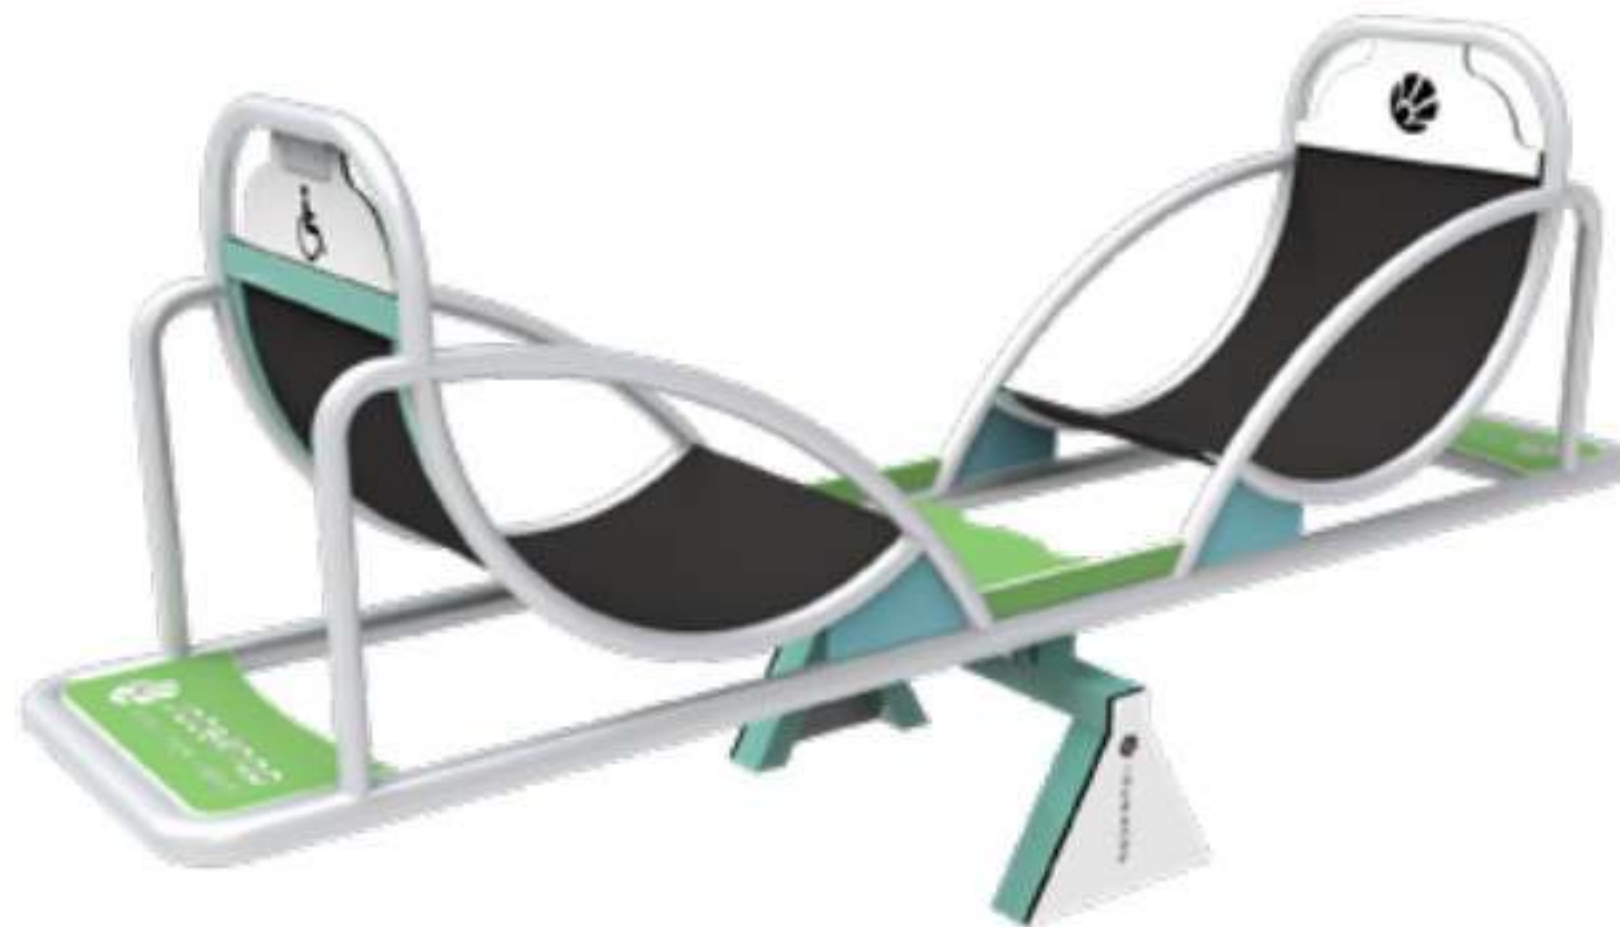

650x306 0 m 2-14 -

JNIJ-023

CASITA ADAPTADA CON PANELES EDUCATIVOS

780x480 0 m 1-14 -

JNIJ-015

JUEGO GIRATORIO ADAPTADO D150 CM

550x550 0 m 2-10 -

JNIJ-016

BALANCÍN CON DOBLE HAMACAS

603x387 0,77 m 2-14 -

JNIJ-024

ESTRUCTURA DE COLUMPIOS COMBO ADAPTADOS (4 PLAZAS, SIN ASIENTOS)

El tipo de asiento es variable.

1000x856 1,5 m 3-14 ✓

LÍNEA CLASSIC

La gama presenta las líneas y los diseños tradicionales de los elementos de carpintería que todo el mundo conoce y adora. Aquí encontrará una gran variedad de dispositivos para distintas formas de movimiento. Desde la edad pre-escolar hasta la adolescencia, cada niño puede elegir su juego favorito ¡los amantes de los columpios, los pequeños jugadores de rol y los siempre inquietos aventureros no tienen nada de qué quejarse!