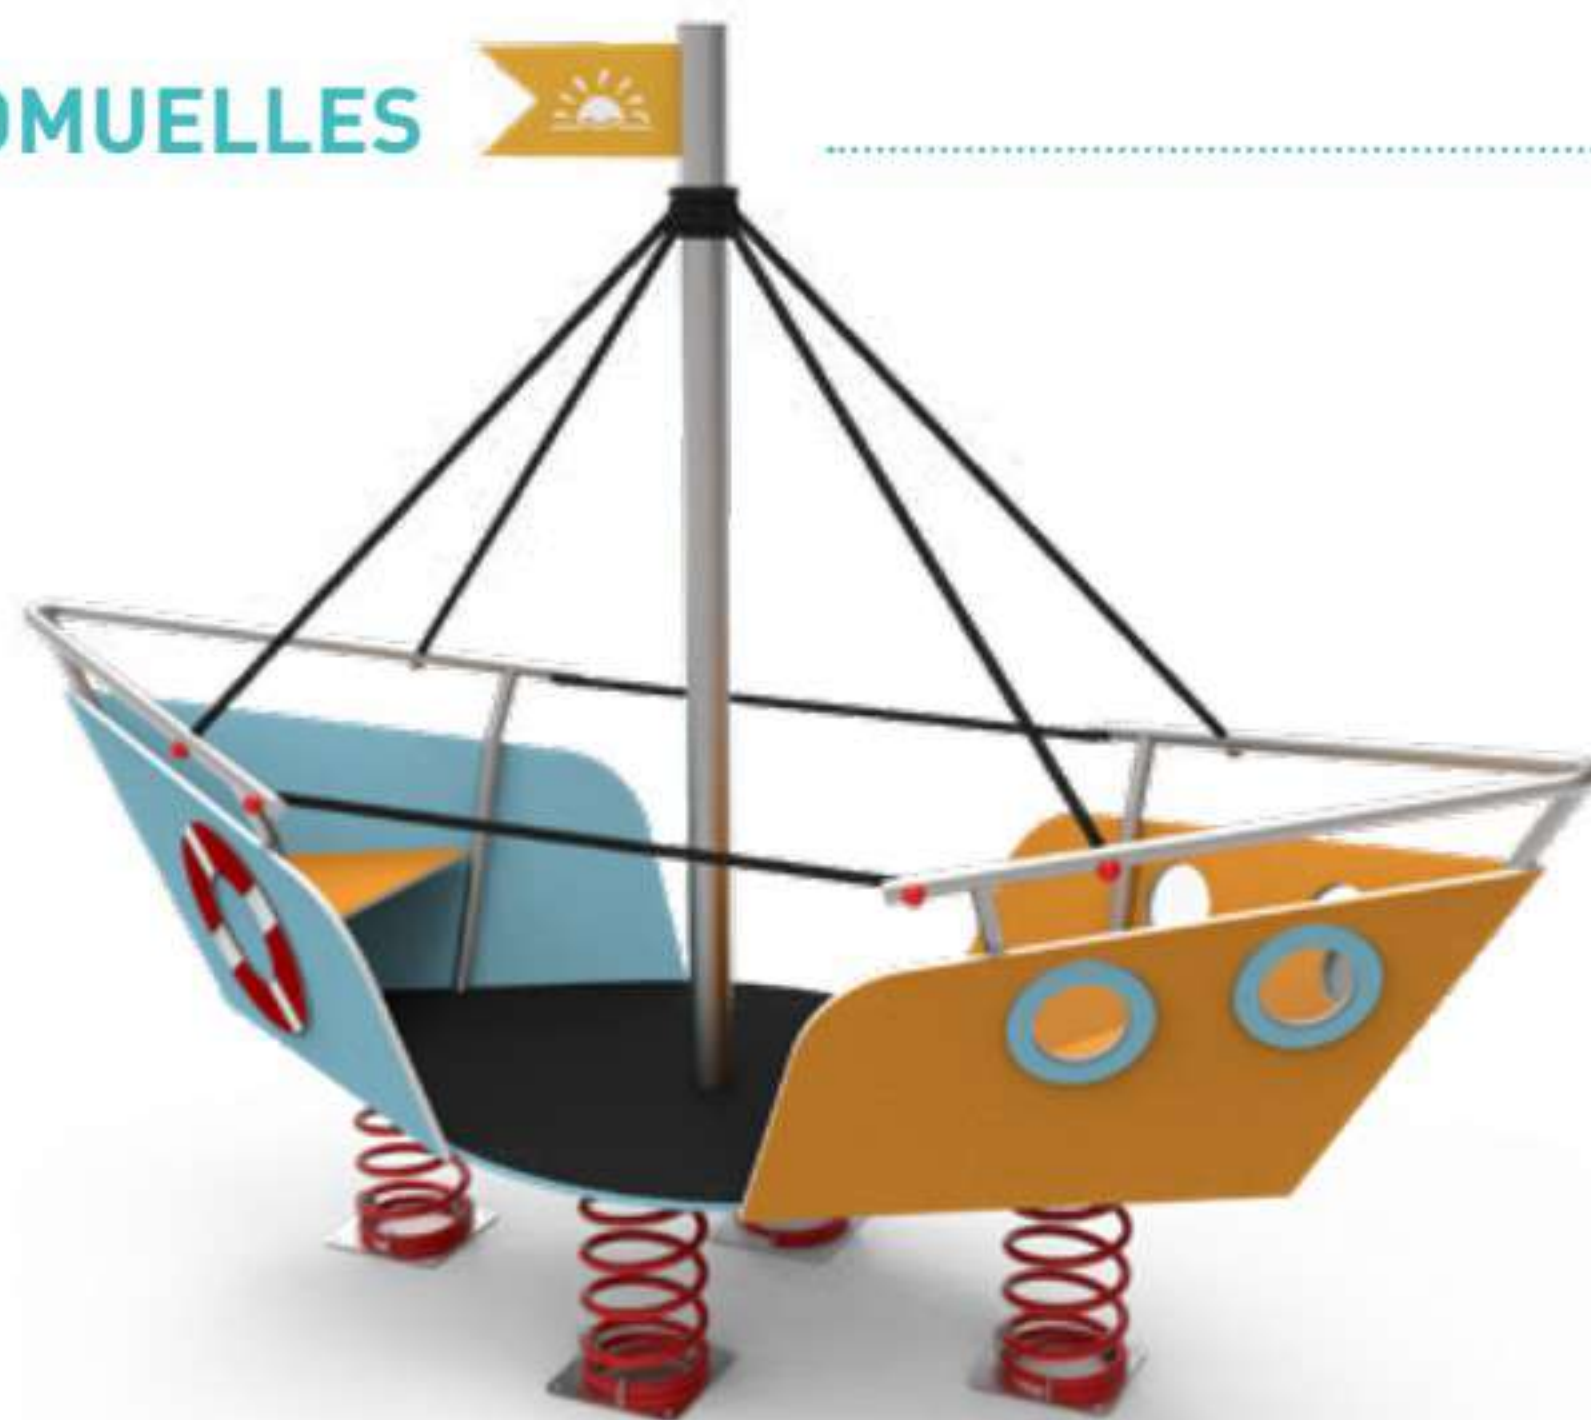

1,6 m

5-12

150 kg

WL-JN-034

BARCO DE CUATROMUELLES

610x400 0,6 m 1-10 -

WL-JN-051

COLUMPIO NIDO GRULLAS