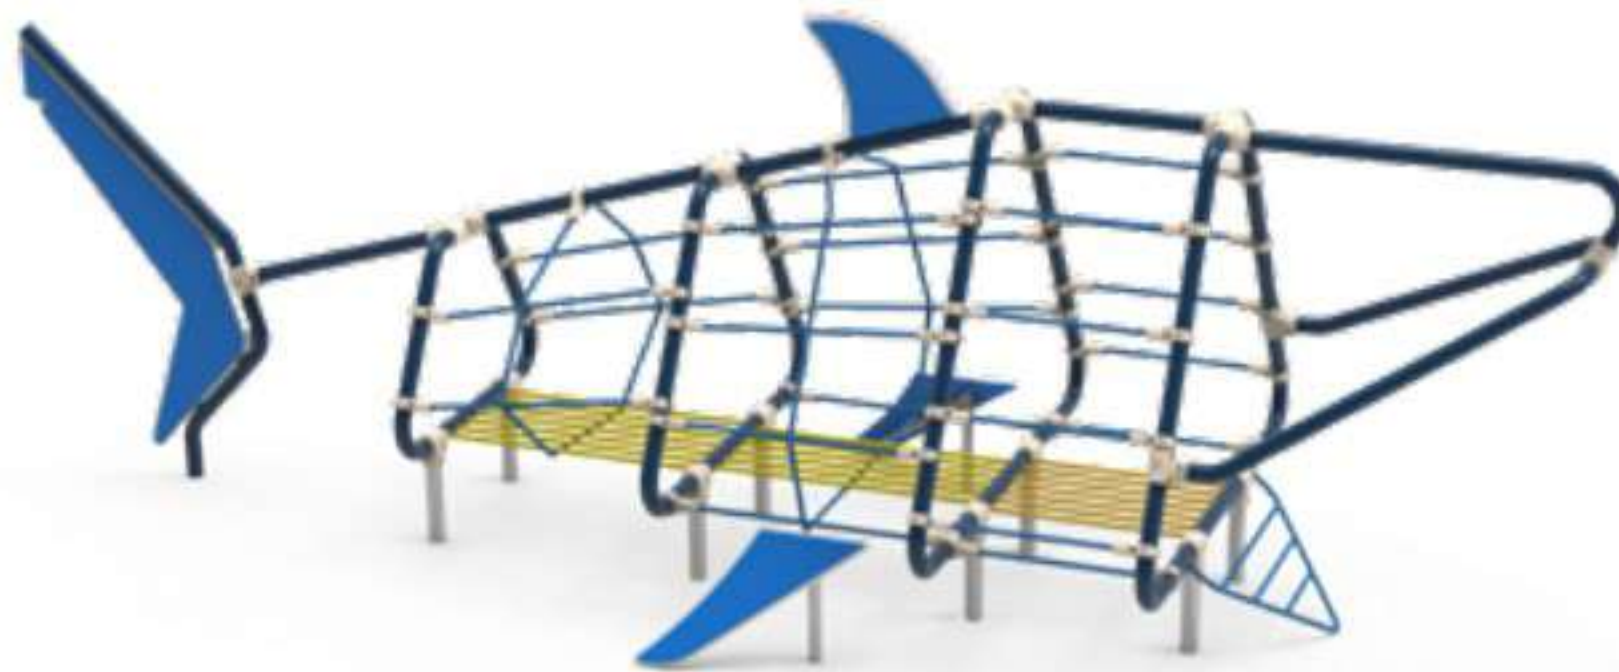

JNM-803
ESTRELLA DEL MAR

La 460 760x560 31 m² 1,4 m 4-14 130 kg ✓
An 190
Al 160