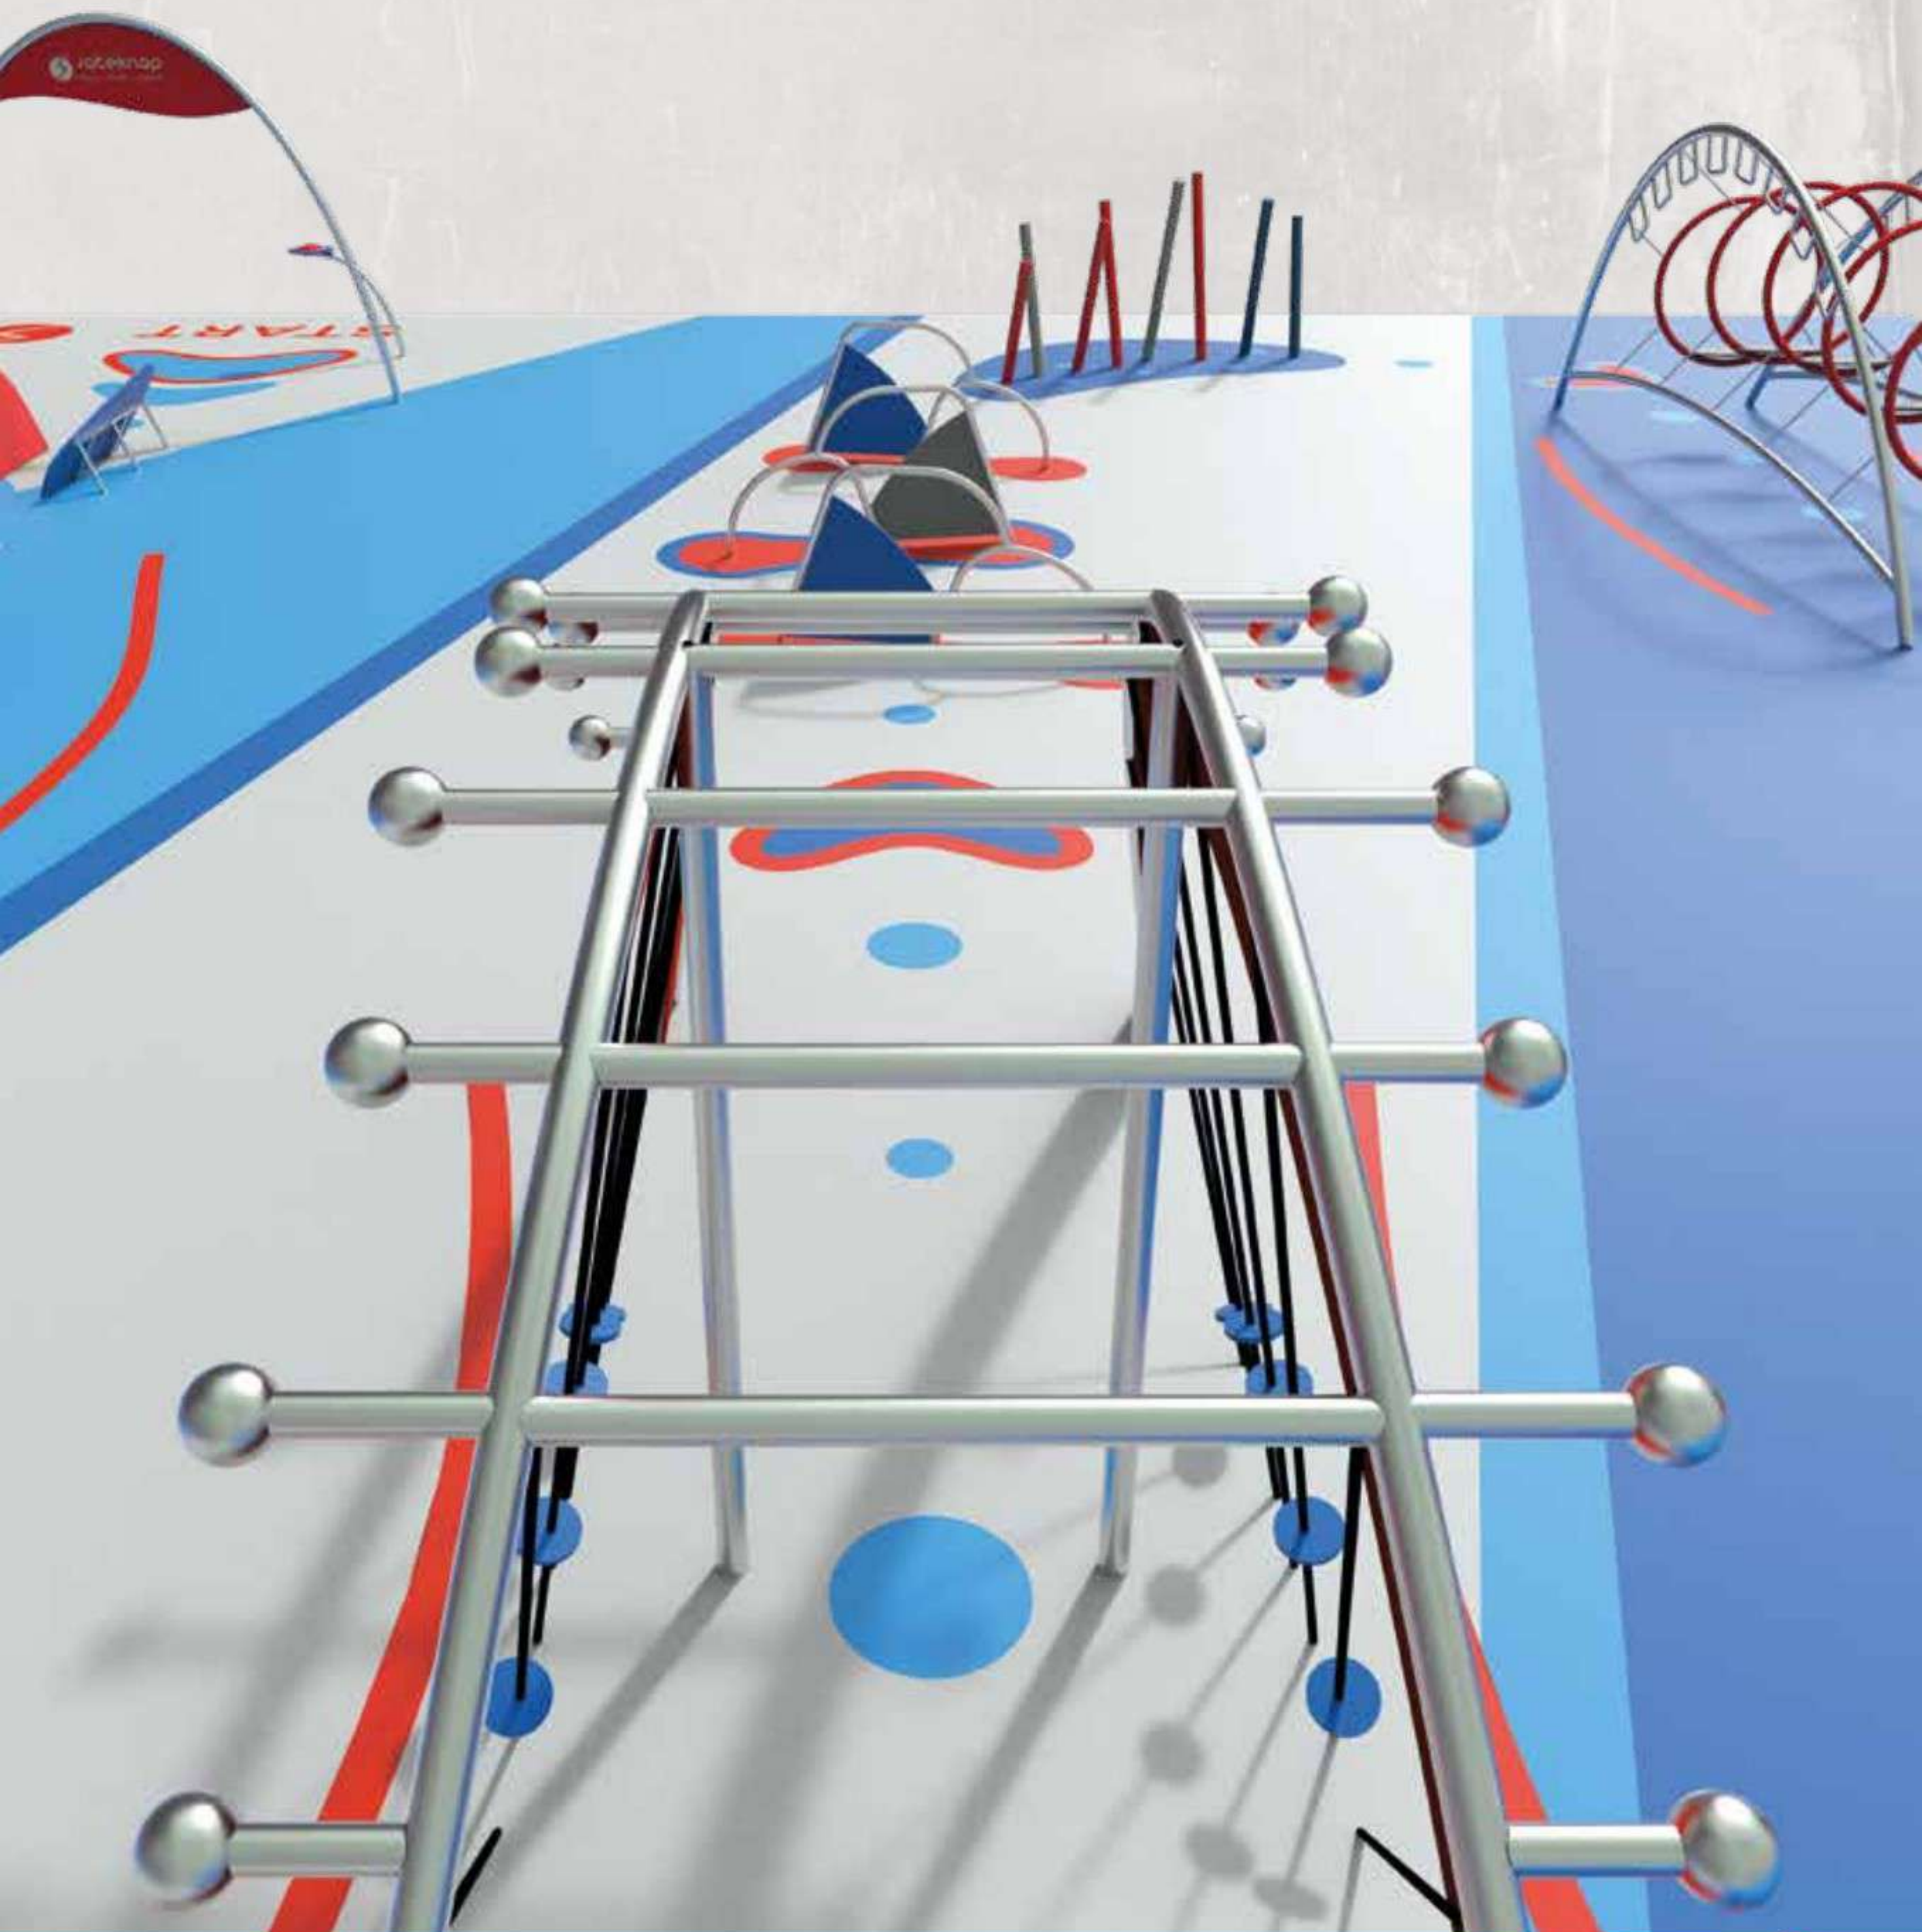

LÍNEA WATERWAYS

Las piscinas con juguetes están disponibles en tres tamaños diferentes, que pueden combinarse para crear parques que se adaptan a sus necesidades. Las piscinas y las estructuras que mueven y controlan el agua son de acero inoxidable con apliques de polietileno de alta densidad.

FUN RACE GYM

urban hero *SPRINT*

TIPOS DE CIRCUITOS:

urban hero *SPRINT*

La carrera de obstáculos Sprint tiene un total de 11 obstáculos que superar, incluidas la puerta de inicio y la de fin de circuito. El objetivo es siempre conseguir el tiempo más rápido, pero dependiendo de tu forma física y tu estado de ánimo actual, hay varias maneras de completar la carrera.