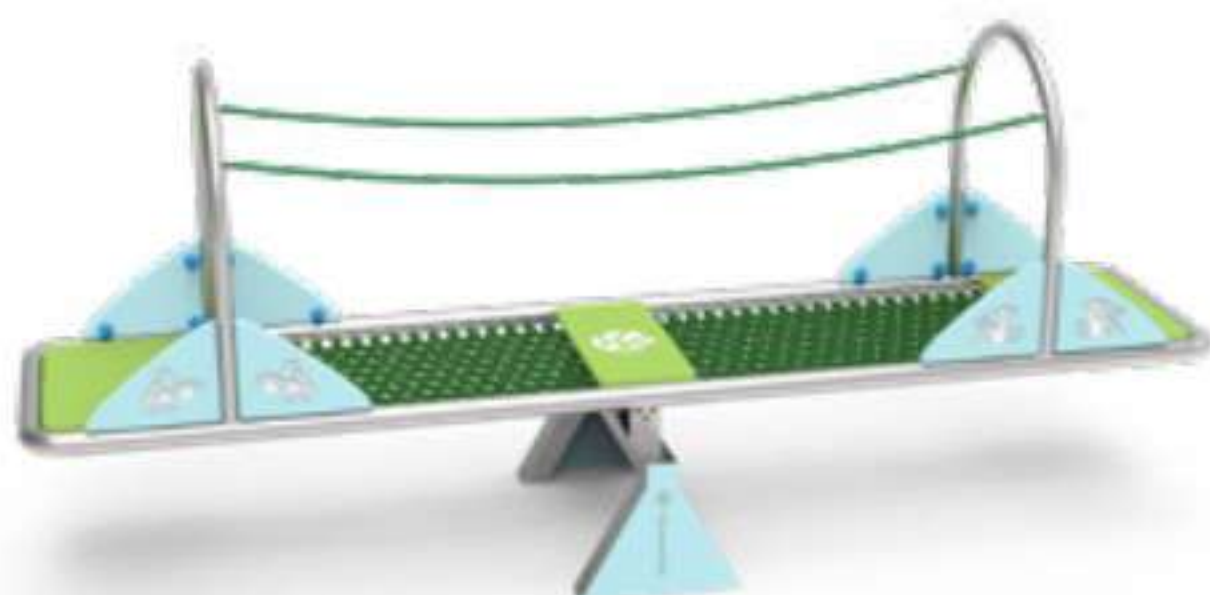

BALANCÍN YUNKA

606x372 0,77 m 2-14 -