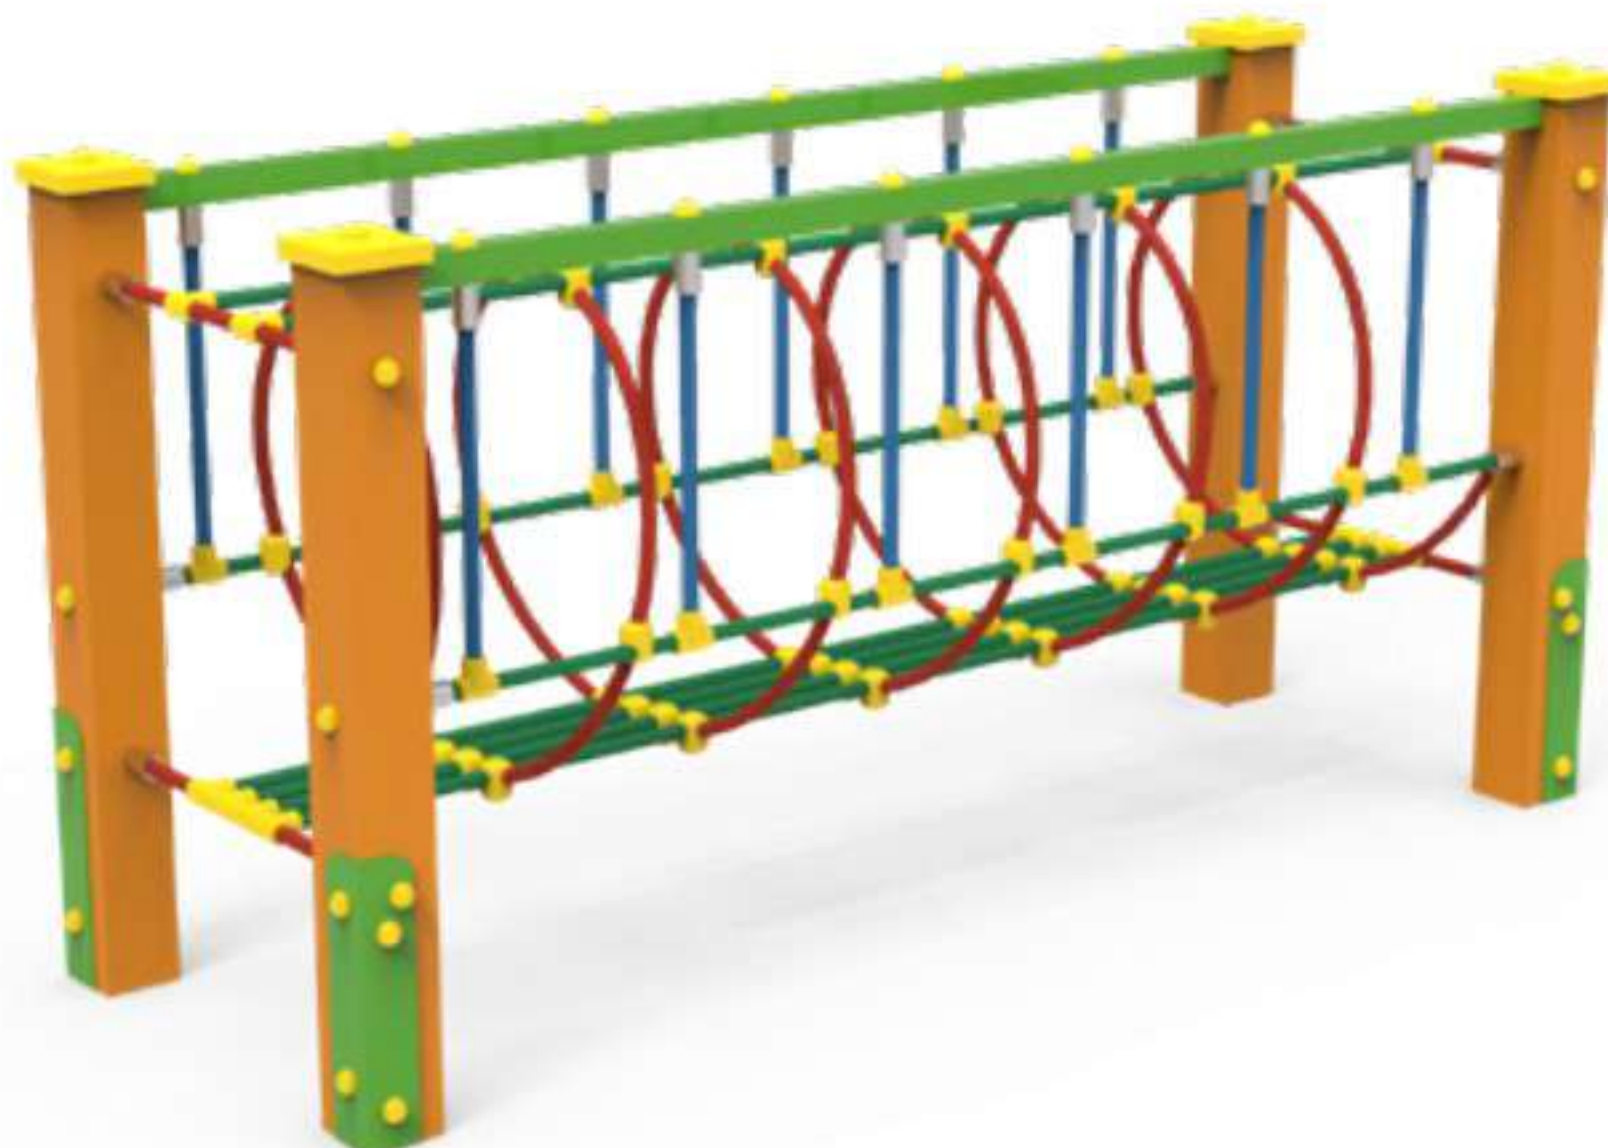

600x600 0,5 m 5-10 -

LA-1000

PUENTE DE EQUILIBRIO CON CADENAS

480x375 0,3 m 3-14 -

LA-1003

TUNEL DE CUERDAS

500x395 0,97 m 3-14 -

FE-2002

	Dimensiones del juego	Área requerida para la instalación
HO-2316	160x160x32 cm	460x460 cm
HO-2320	200x200x32 cm	500x500 cm
HO-2325	250x250x32 cm	550x550 cm
HO-2331	300x300x32 cm	600x600 cm
HO-2340	400x200x32 cm	700x500 cm