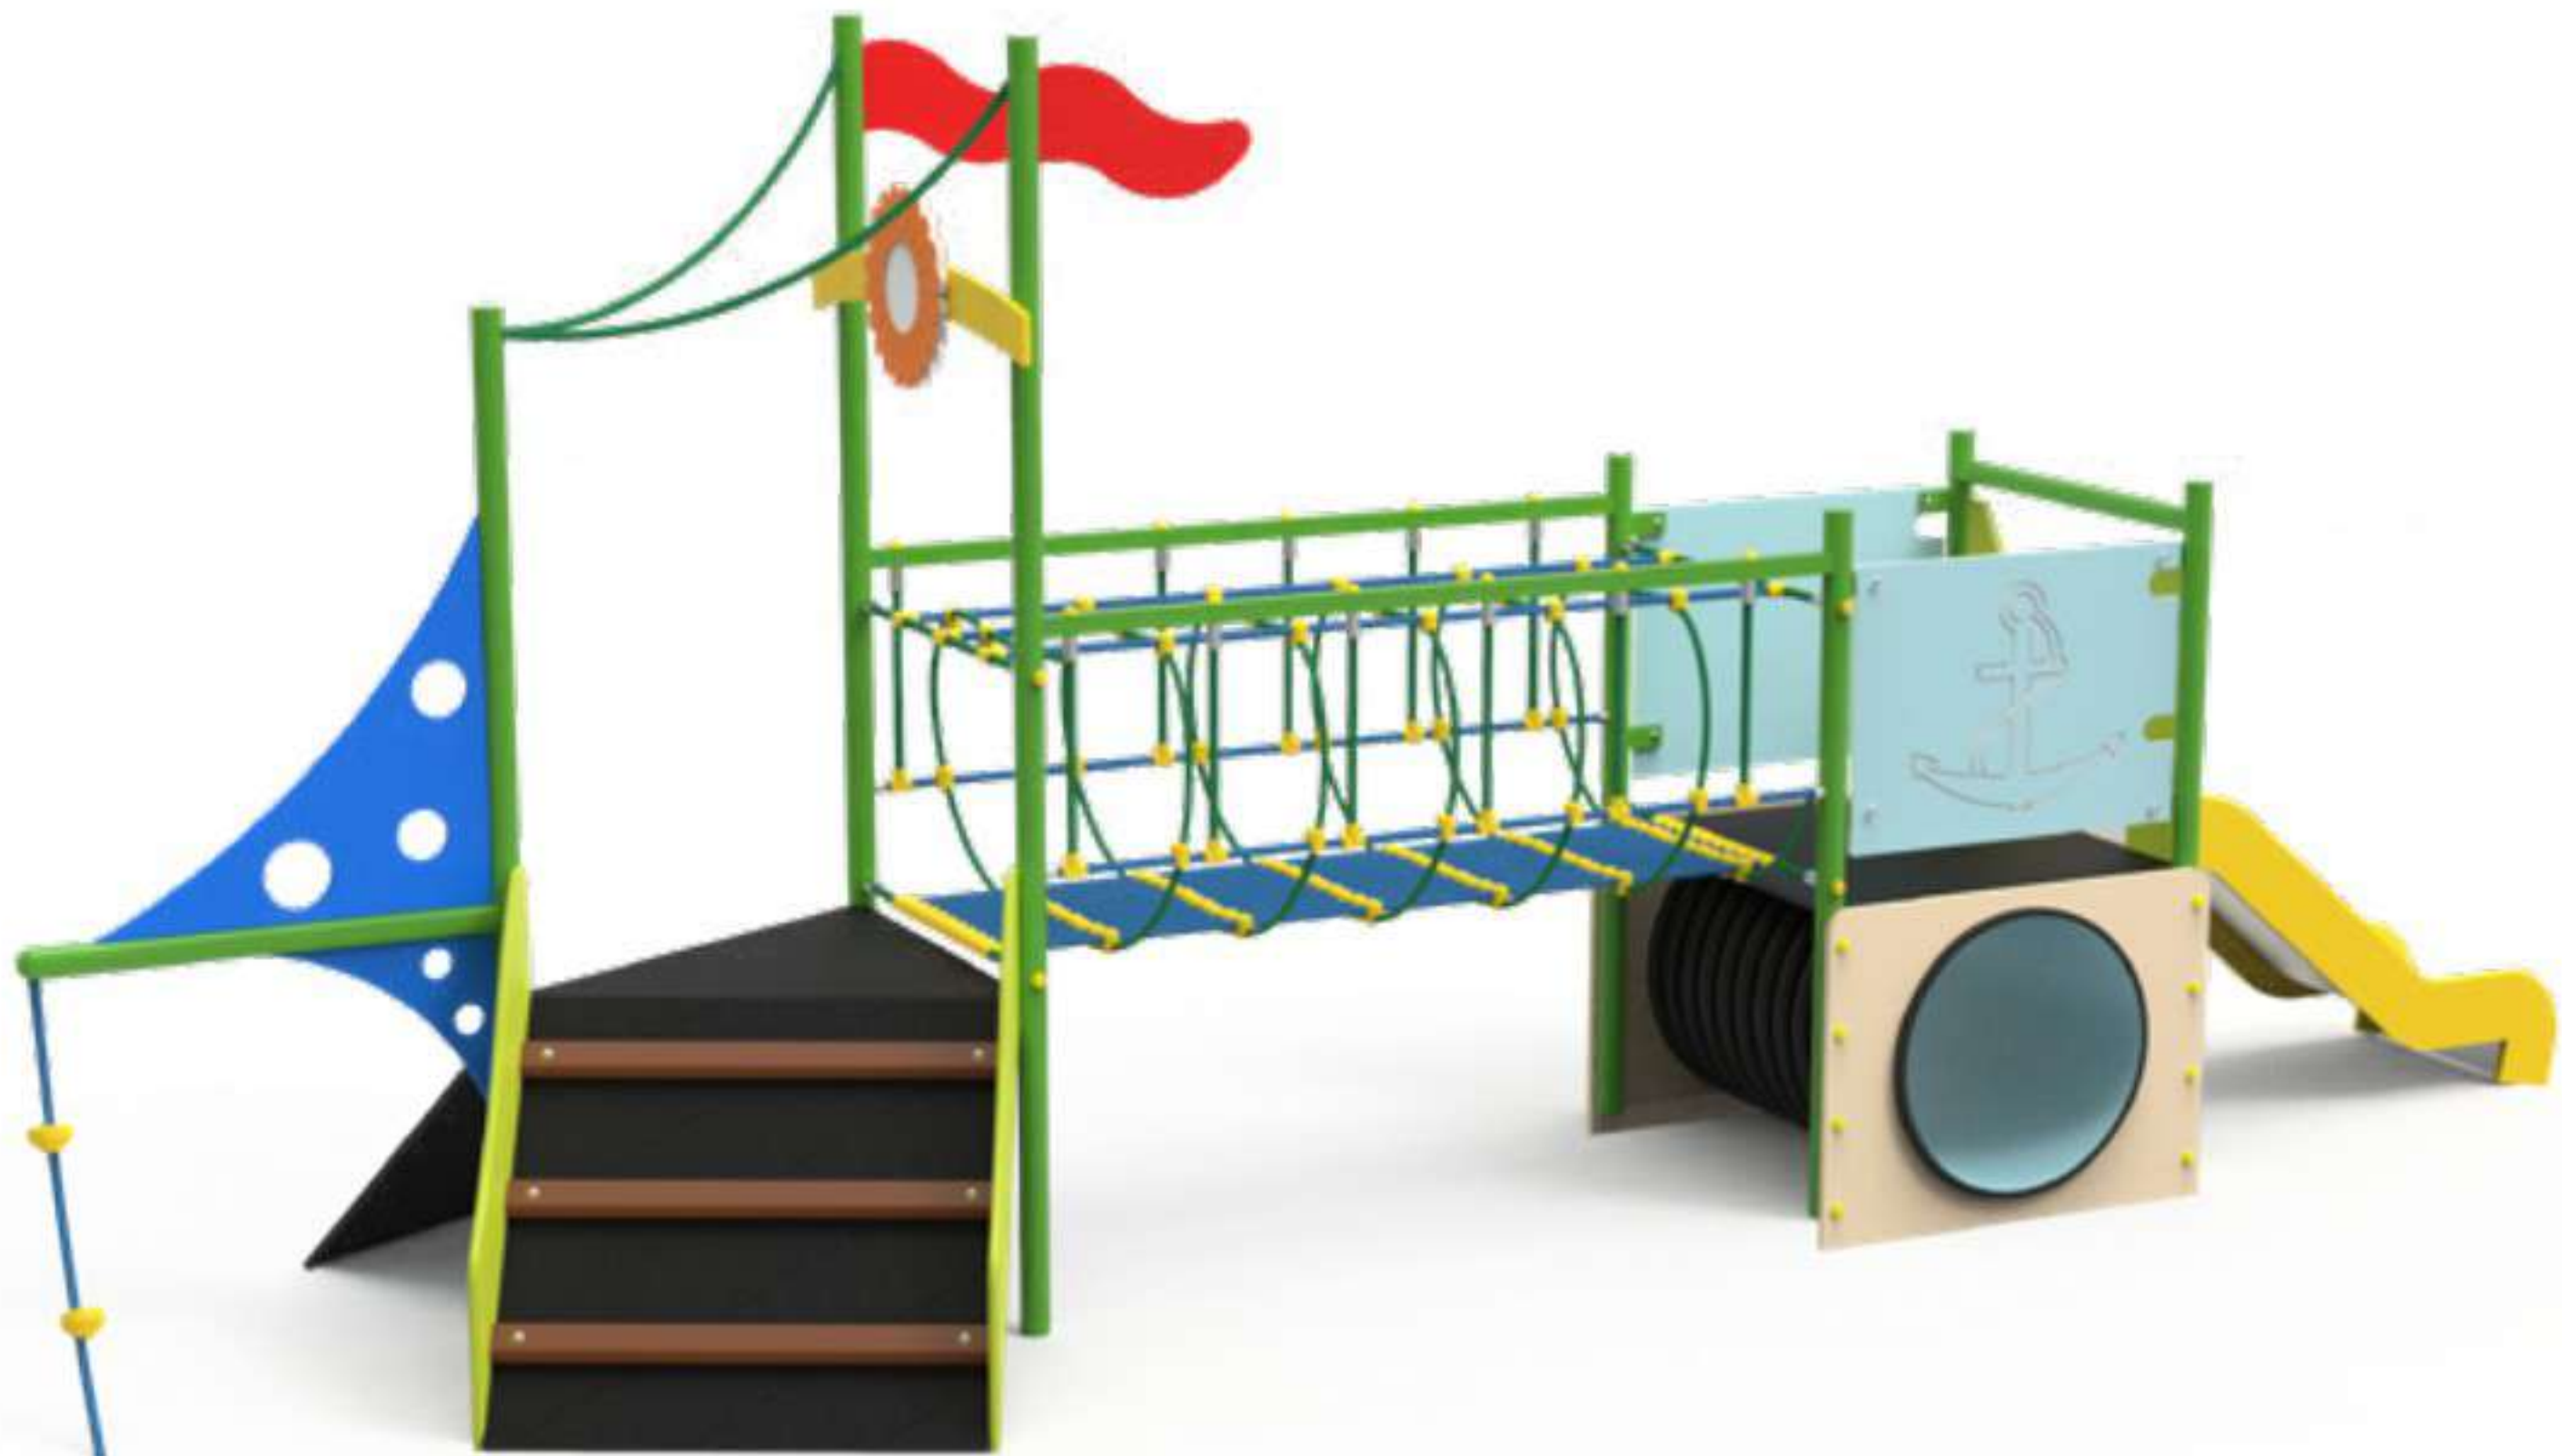

LÍNEA GIRASOL

NF-5000
BARCO

La 550
An 210
Al 200

900x500

42 m²

0,65 m

2-8

330 kg

-