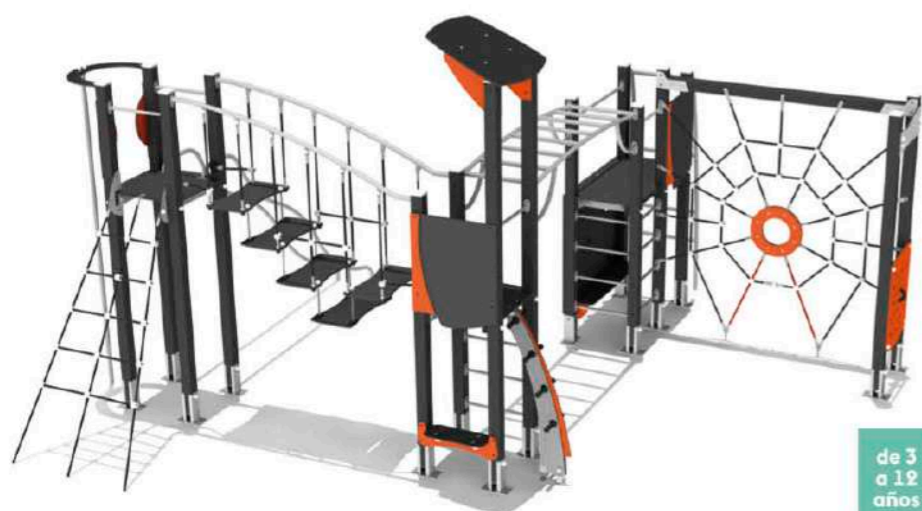

de 3 a 12 años
REF ICR6305
ADS 1,3 / 1,8 m
ACL 2,25 m
ZI 9,56 x 8,61 m - 60 m²