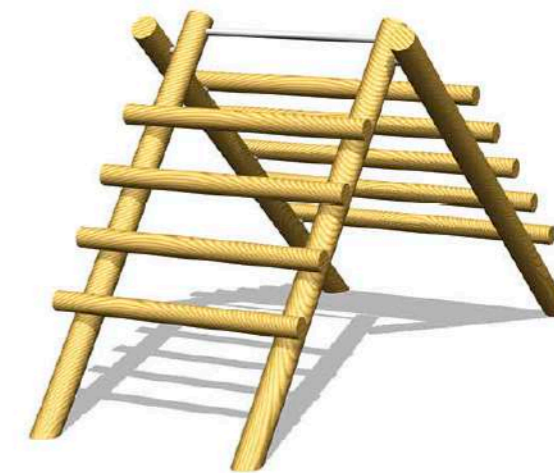

Le Parcours Santé

Destinado a los adolescentes y padres, nuestros Recorridos deportivos cumplen con la norma EN16630.

PASO 2 : COORDINACIÓN Y EQUILIBRIO

REF PS23 VIGA DE EQUILIBRIO
 ACL 0,7 m
 ZI 10,78 x 5,3 m - 37 m²
 A partir de Im40

Parcours santé
 de MADERA

REF PS21D ESCALERA DOBLE
 ACL 1,5 m
 ZI 5,87 x 4,5 m - 24,5 m²
 A partir de Im40

REF PS40 VIGAMÓVIL
 ACL 0,3 m
 ZI 6 x 4,05 m - 22,5 m²
 A partir de Im40

REF PS26 PASOS DE GIGANTE CON 10 BLOQUES
 ACL 0,5 m
 ZI 8,27 x 3,77 m - 30 m²
 A partir de Im40