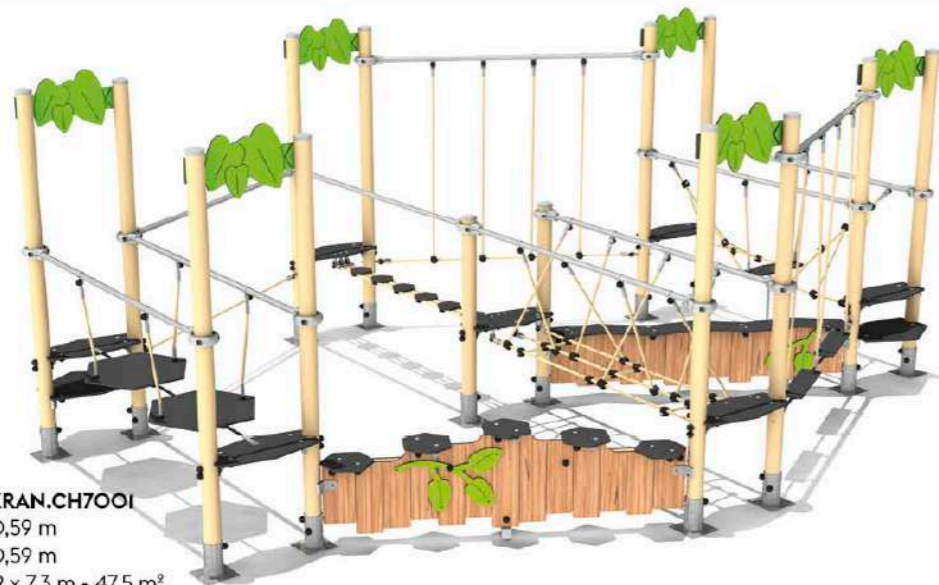

De 2 a 10 años
REF KLAN.CH7001
ADS 0,59 m
ACL 0,59 m
ZI 8,29 x 7,3 m - 47,5 m²