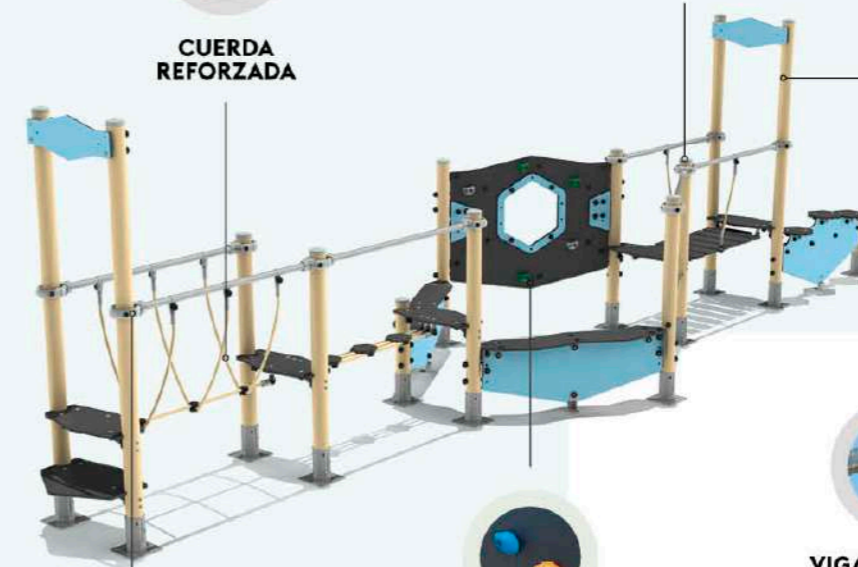

PLACA DE SELLADO DE ACERO GALVANIZADO

TRAVESAÑO DE ALUMINIO

PANEL DECORADO HPL

TÚNEL DE PVC DOBLE PIEL

TOBOGÁN DE ACERO INOXIDABLE / HPL

TORNILLOS DE ACERO INOXIDABLE

POSTE DE ALUMINIO LACADO 68X68

TAPA DE ACERO LACADO GALVANIZADO

POSTE REDONDO DE ALUMINIO LACADO Ø 89

CUERDA REFORZADA

Gamas exclusivas AGRIP y KRAPHUT

VIGA DE ACERO GALVANIZADO

MURO DE ESCALADA HPL ANTIDESLIZANTE

COLLAR DE ALUMINIO FUNDIDO

PANEL DECORADO DE HPL

CADENA DE ACERO INOXIDABLE Y ASIENTO DE GOMA REFORZADA

Las tapas de acabado están remachadas a los postes y por lo tanto, se vuelven inamovibles.

Estos perfiles permiten el montaje de nuestras estructuras mediante pernos de acero inoxidable con cubretuerca a prueba de manipulaciones, garantizando así la longevidad de nuestras estructuras.