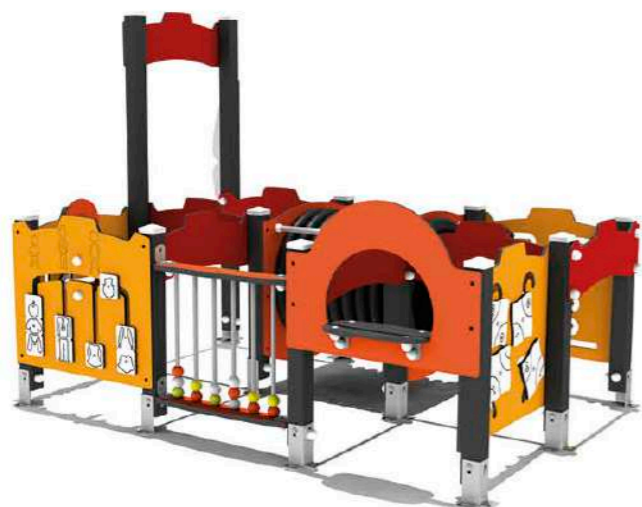

De 6 meses a 6 años
REF MNFO.L6
ADS 0 m
ACL 0,46 m
ZI 5,01 x 4,36 m - 20 m²