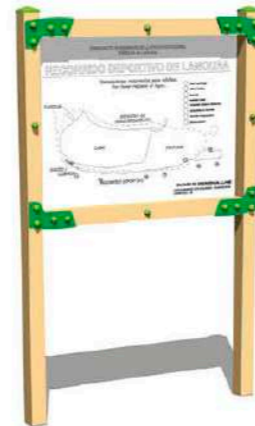

REF M-PS10A PANEL DE INFORMACIÓN