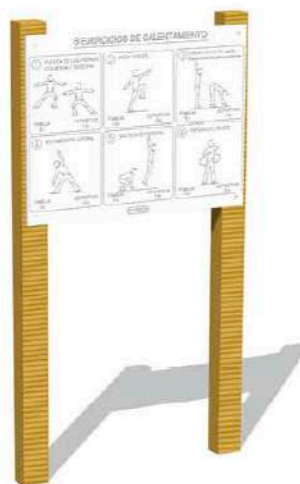

PASO 1 : CALENTAMIENTO

REF PS9 PANEL 6 CALENTAMIENTOS