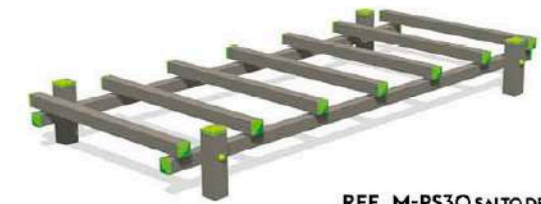

REF M-PS25 BARRAS PARALELAS
ACL 1,2 m
ZI 5,48 x 3,69 m - 18,5 m²
A partir de 1m40

REF M-PS30 SALTO DE PULGA
ACL 0,35 m
ZI 6 x 4,34 m - 24,5 m²
A partir de 1m40

PASO 2 : COORDINACIÓN Y EQUILIBRIO

REF M-PS21C ESCALERA DOBLE
ACL 1,5 m
ZI 6 x 4,25 m - 24 m²
A partir de 1m40