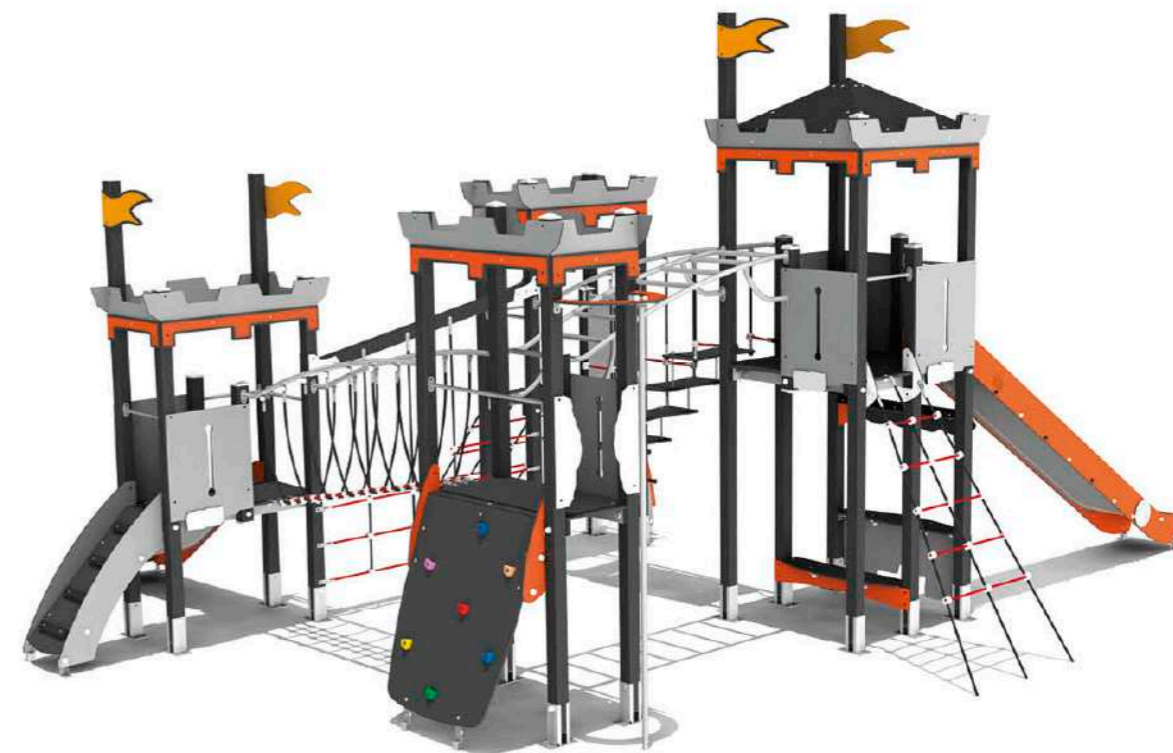

 Más estructuras
sobre extebois.fr

+ Más estructuras sobre extebois.fr

CADA UNO SU UNIVERSO

de 3 a 12 años
REF CHATO.CRP4000
 ADS 0,9 / 1,8 m
 ACL 2,6 m
 ZI 12,07 x 10,10 m -78 m²

de 3 a 12 años
REF CHATO.CR3000
 ADS 1,3 / 1,8 m
 ACL 1,8 m
 ZI 12,99 x 7,72 m - 69,5 m²