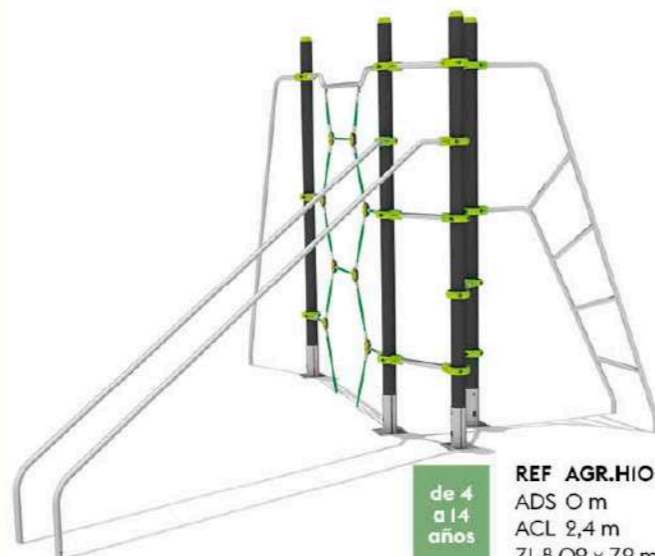

de 4 a 14 años
REF AGR.H1002
ADS 0 m
ACL 2,4 m
ZI 8,09 x 7,9 m - 42 m²