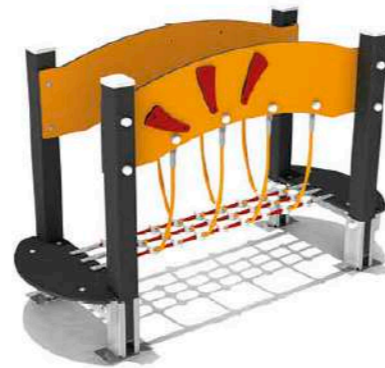

de 1 a 6 años
REF PCORDI20
ADS 0 m
ACL 0,3 m
ZI 4,82 x 3,67 m - 15,5 m²