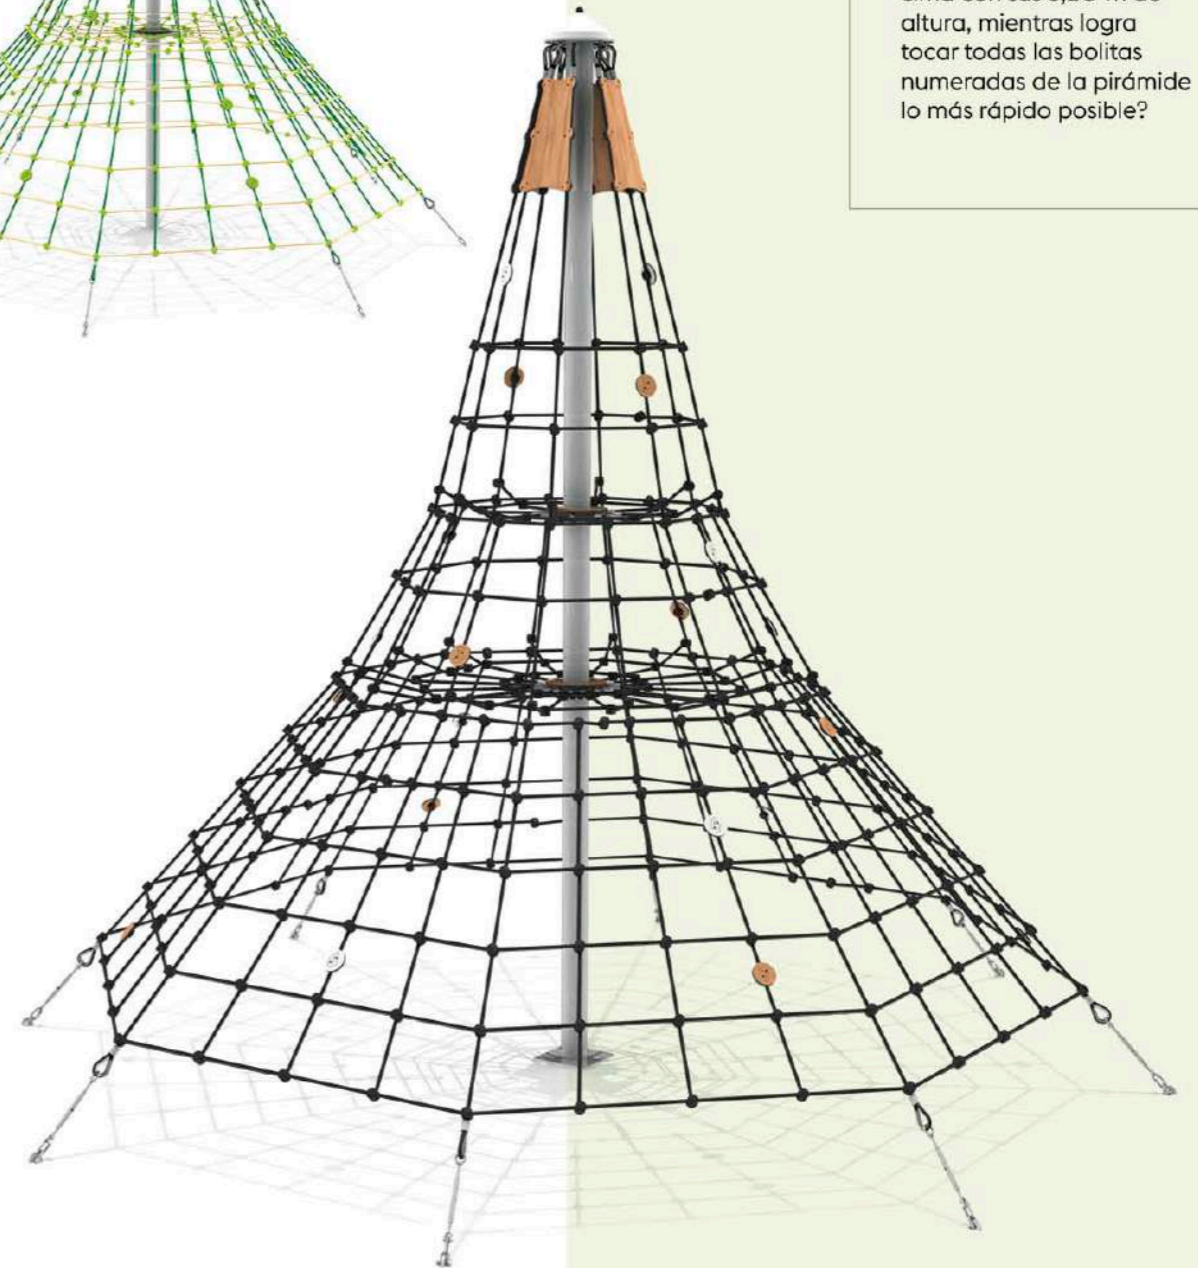

de 4 a 14 años
REF PYRA500C
ADS 0 m
ACL 1,8 m
ZI 9 x 9 m - 64 m²

El desafío final

¿Conseguirá llegar a la cima con sus 5,20 m de altura, mientras logra tocar todas las bolitas numeradas de la pirámide lo más rápido posible?