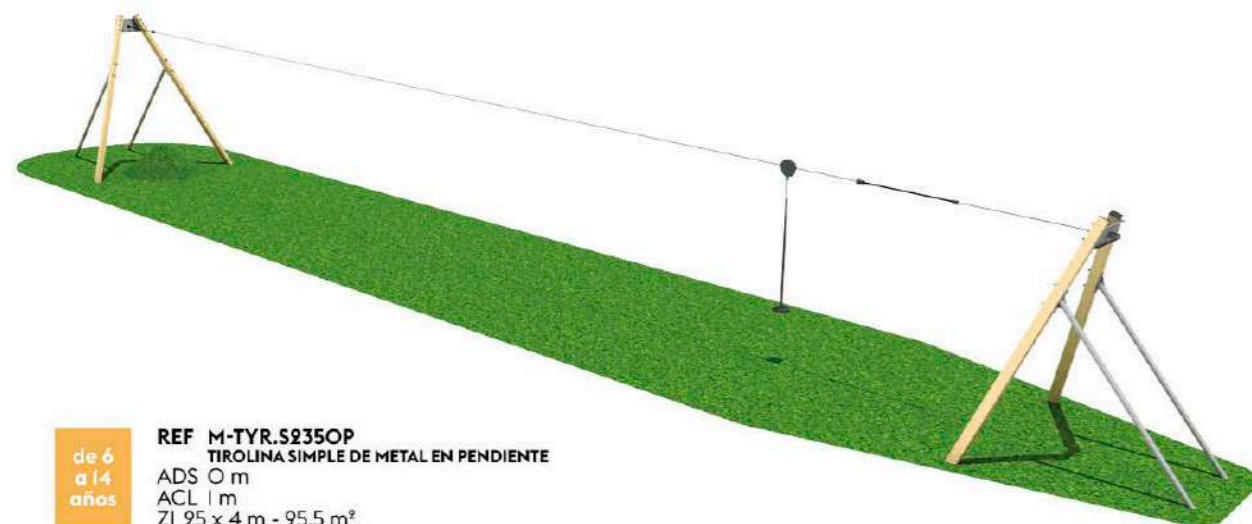

+ Más estructuras sobre extebois.fr

de 3 a 12 años
REF PORTCORB
ACL 1,4 m
ZI 7,7 x 2,55 m - 20 m²

Una canastilla imperdible

Es el aparato preferido por todos los niños, jóvenes y mayores: Columpio Nido. ¡Emociones garantizadas!

De 10 meses a 14 años
REF PORT5MIDI
ACL 1,4 m
ZI 8,02 x 7,7 m - 54 m²

Tirolinas
Carrusel

de 6 a 14 años
REF TYR.D235OPT
TIROLINA DE MADERA DOBLE CON TORRES
ADS 1,2 m
ACL 1,6 m
ZI 24,37 x 6 m - 141,5 m²

de 6 a 14 años
REF TYR.S235OPT
TIROLINA DE MADERA SIMPLE CON TORRE
ADS 1,2 m
ACL 1,6 m
ZI 24,37 x 4 m - 93 m²

de 6 a 14 años
REF M-TYR.S235OPT
TIROLINA DE METAL SIMPLE CON TORRE
ADS 1,2 m
ACL 1,6 m
ZI 24,37 x 4 m - 93 m²

de 6 a 14 años
REF M-TYR.S235OP
TIROLINA SIMPLE DE METAL EN PENDIENTE
ADS 0 m
ACL 1 m
ZI 25 x 4 m - 95,5 m²