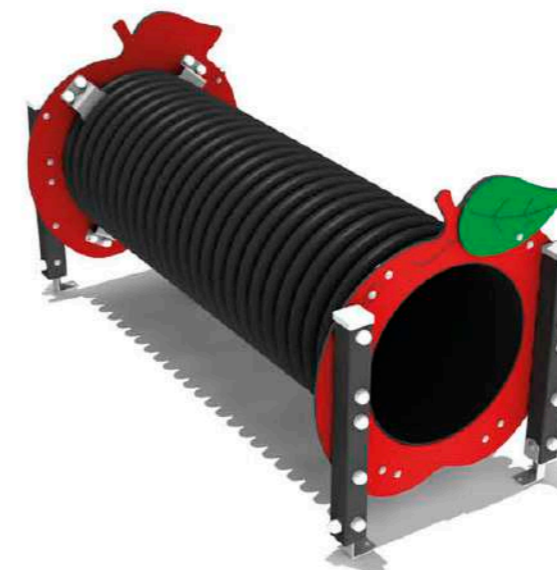

**Circuit
d'équilibre**

**Indispensable
para los más
pequeños**

El complemento a su zona de juegos que permite a los más pequeños desarrollar su equilibrio con los distintos aparatos que se ofrecen.