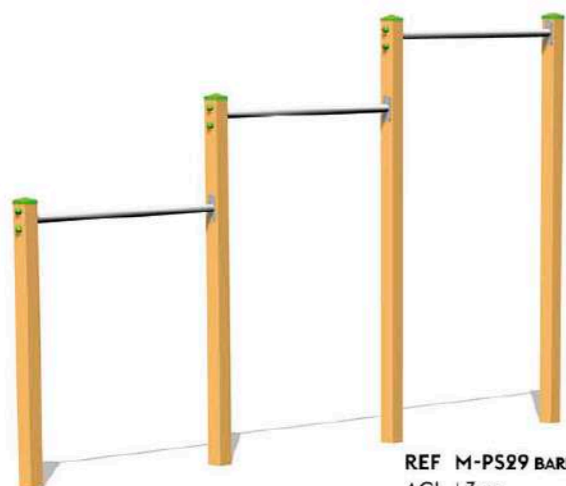

REF M-PS24B FLEXIÓN DE PIERNAS Y ABDOMINALES
ACL 0,98 m
ZI 7,03 x 5,41 m - 30,5 m²
A partir de Im40

REF M-PS29 BARRAS FIJAS
ACL 1,3 m
ZI 7,56 x 3,09 m - 21,5 m²
A partir de Im40