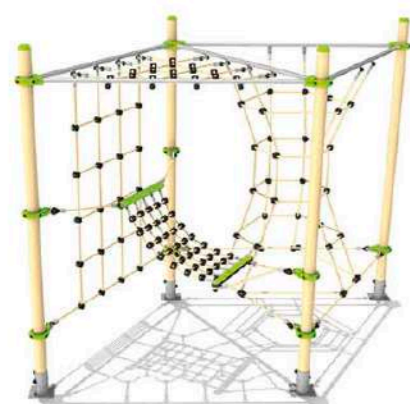

de 4 a 14 años
REF AGR.H2003
ADS 0 m
ACL 2,4 m
ZI 7,29 x 6,02 m - 35 m²