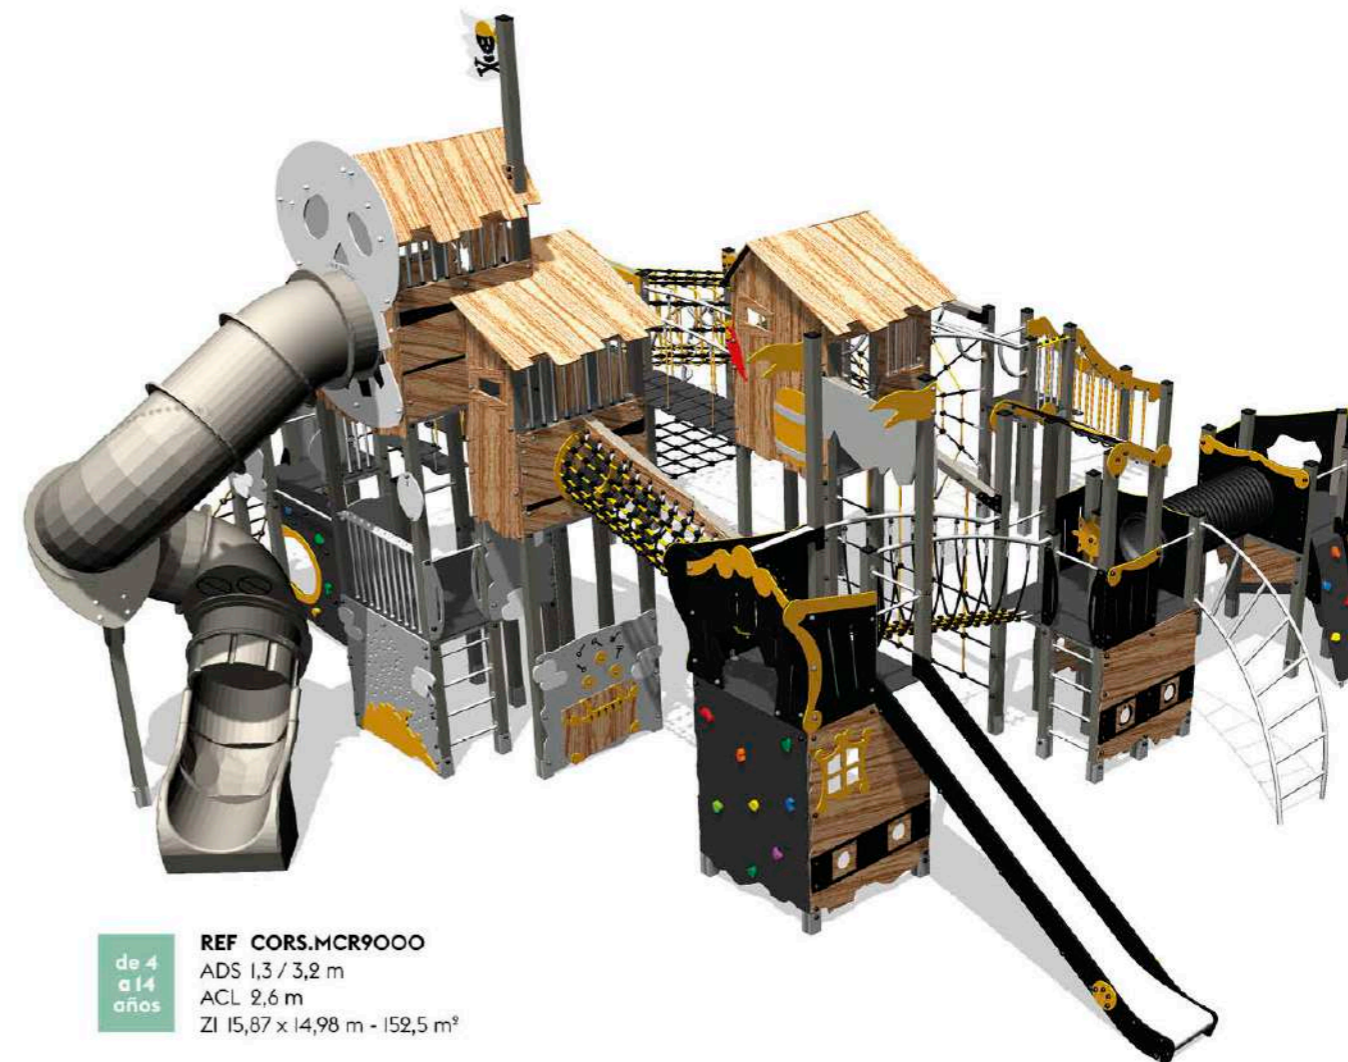

de 3
a 12
años

REF CORS.CR3000
ADS 1,3 / 1,8 m
ACL 2,25 m
ZI 11,3 x 10,61 m - 76,5 m²

de 4
a 14
años

REF CORS.MCR9000
ADS 1,3 / 3,2 m
ACL 2,6 m
ZI 15,87 x 14,98 m - 152,5 m²

Gama

CHÂTEAU FORT

Soy el rey del mundo, conocido como el señor más poderoso en kilómetros a la redonda. Gracias a mis amigos caballeros, adornados con sus armaduras y escudos, siempre ahí para proteger nuestra hermosa fortaleza, el enemigo sólo debe tener cuidado. Será catapultado tan lejos que nunca podrá regresar.