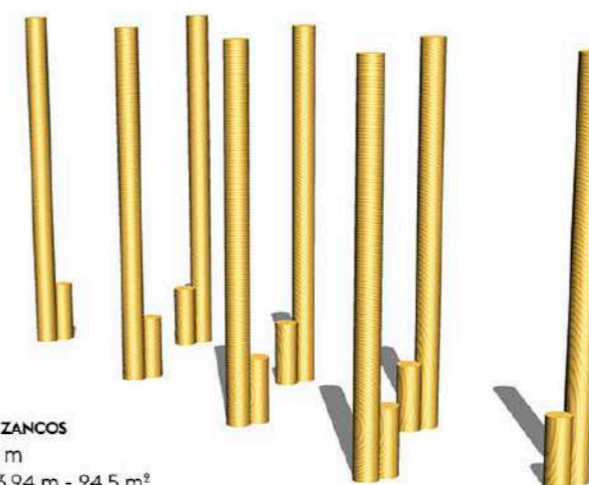

REF PS36 BALANZA
 ACL 0,74 m
 ZI 6 x 3,36 m - 19 m²
 A partir de Im40

REF PS46 PUENTE DE CUERDA
 ACL 0,5 m
 ZI 6,64 x 3,14 m - 21 m²
 A partir de Im40

REF PS81 ZANCOS
 ACL 0,35 m
 ZI 7,08 x 3,94 m - 24,5 m²
 A partir de Im40