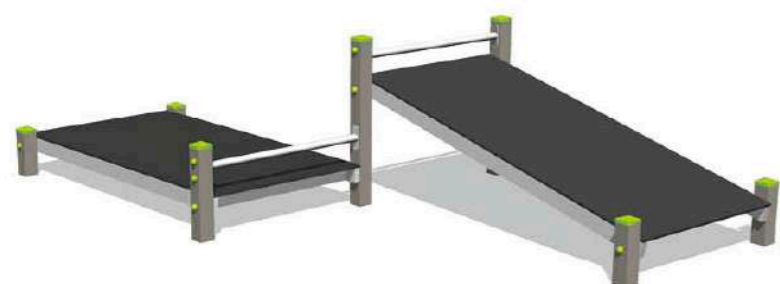

PASO 3 : FORTALECIMIENTO MUSCULAR

Parcours santé
de METAL