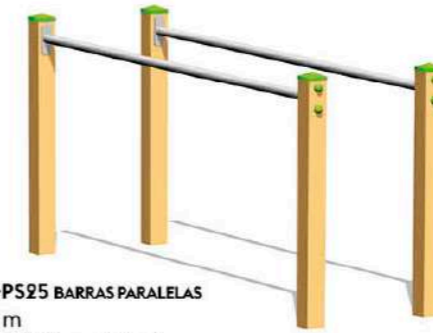

REF M-PS25 BARRAS PARALELAS
ACL 1,2 m
ZI 5,48 x 3,69 m - 18,5 m²
A partir de 1m40

REF M-PS30 SALTO DE PULGA
ACL 0,35 m
ZI 6 x 4,34 m - 24,5 m²
A partir de 1m40

PASO 2 : COORDINACIÓN Y EQUILIBRIO

REF M-PS21C ESCALERA DOBLE
ACL 1,5 m
ZI 6 x 4,25 m - 24 m²
A partir de 1m40