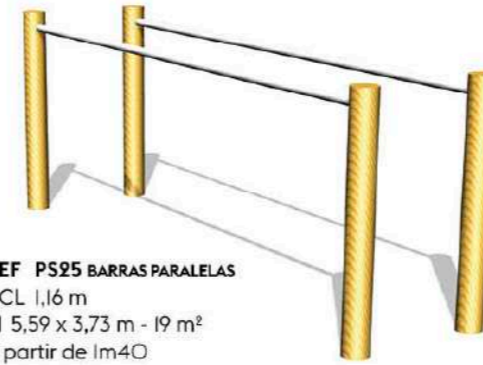

REF PS25 BARRAS PARALELAS
ACL 1,16 m
ZI 5,59 x 3,73 m - 19 m²
A partir de 1m40

REF PS58 TRACCIÓN DE BRAZOS
ACL 1,20 m
ZI 6,12 x 3,12 m - 17 m²
A partir de 1m40

REF PS22 SALTO DE VALLAS
ACL 0,6 m
ZI 10,62 x 4,5 m - 46 m²
A partir de 1m40