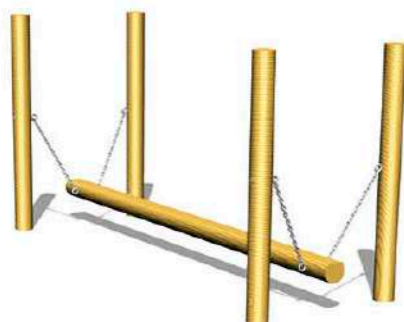

REF PS40 VIGAMÓVIL
ACL 0,3 m
ZI 6 x 4,05 m - 22,5 m²
A partir de Im40