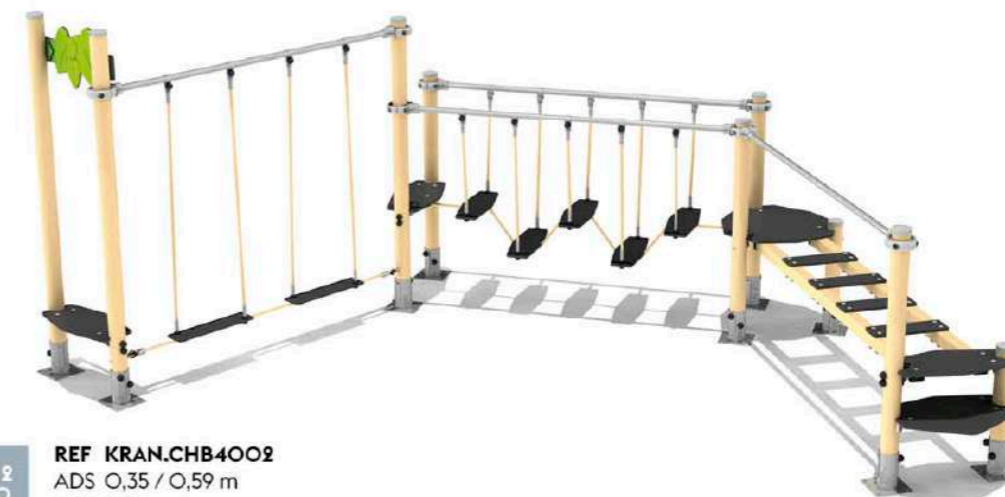

De 2 a 10 años
REF KRAPAHUT.CHB4002
ADS 0,35 / 0,59 m
ACL 0,59 m
ZI 7,5 x 6,8 m - 33 m²