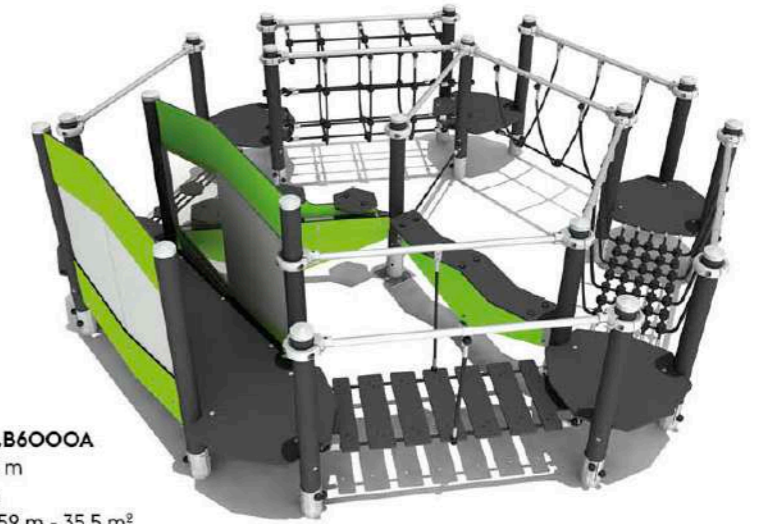

De 2 a 10 años
REF KRA.B6000A
ADS 0,35 m
ACL 1,3 m
ZI 6,9 x 6,52 m - 35,5 m²