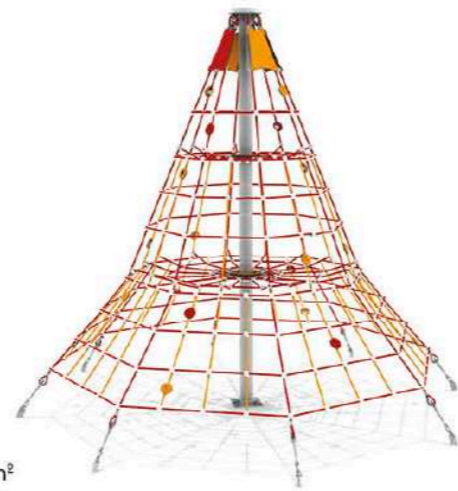

de 3 a 14 años
REF AKRO.2004A
 ADS 0 m
 ACL 2,15 m
 ZI 7,29 x 5,08 m - 32,5 m²

 Más estructuras sobre extebois.fr

Pyramide

de 3 a 14 años
REF PYRA300A
ADS 0 m
ACL 0,9 m
ZI 7 x 7 m - 38,5 m²

de 4 a 14 años
REF PYRA400C
ADS 0 m
ACL 1,3 m
ZI 8 x 8 m - 50,5 m²

+ Más estructuras sobre extebois.fr

de 4 a 14 años
REF PYRA500C
ADS 0 m
ACL 1,8 m
ZI 9 x 9 m - 64 m²

El desafío final

¿Conseguirá llegar a la cima con sus 5,20 m de altura, mientras logra tocar todas las bolitas numeradas de la pirámide lo más rápido posible?

Agrip

¿Es o no es capaz?

¿Capaz de subir al aparato de una sola vez? AGRIP es la gama que combina cuerda y material de escalada: un desafío físico para los niños más grandes.

de 4 a 14 años
REF AGR.H2002
 ADS 0 m
 ACL 2,55 m
 ZI 9,5 x 7,34 m - 54,5 m²