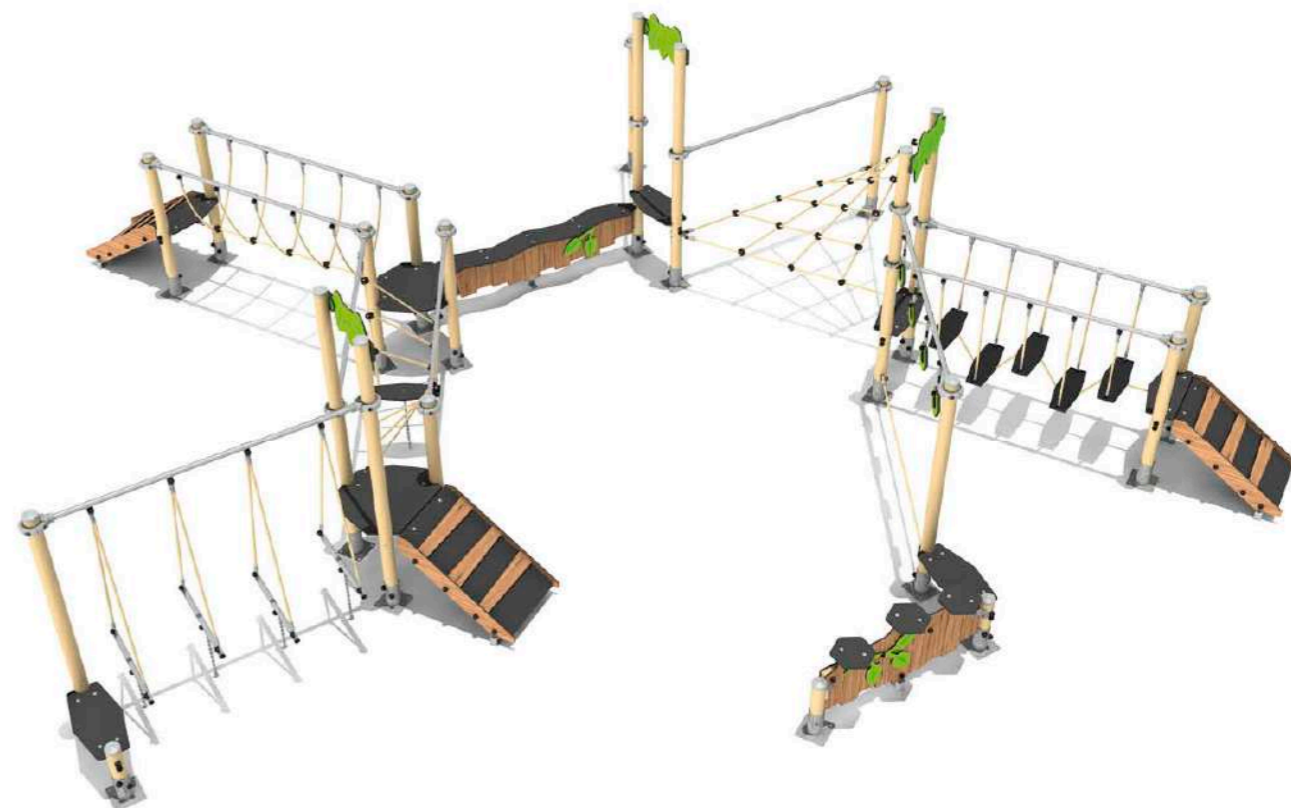

De 2 a 10 años
REF KLAN.CHB8000
ADS 0,35 / 0,59 m
ACL 1,65 m
ZI 12,38 x 11,02 m - 79,5 m²