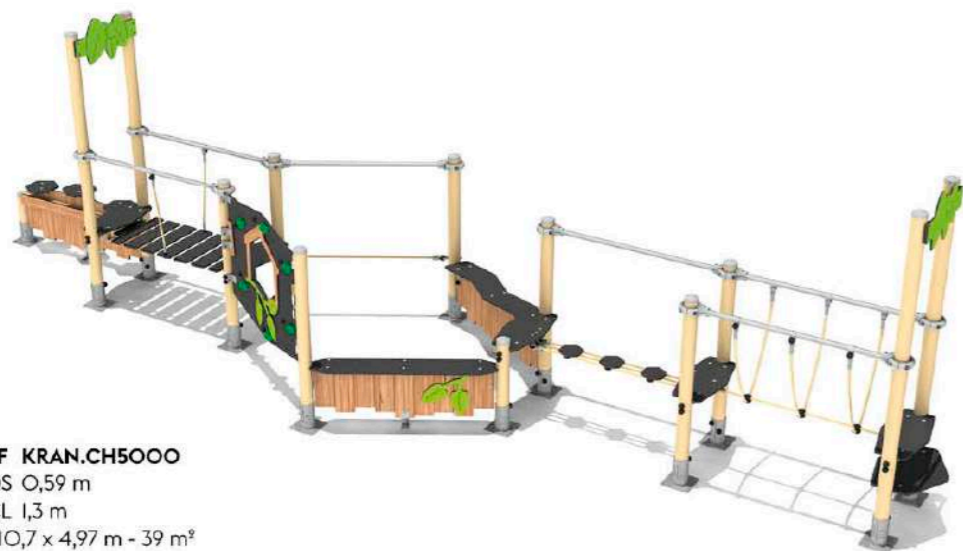

De 2 a 10 años
REF KLAN.CH5000
ADS 0,59 m
ACL 1,3 m
ZI 10,7 x 4,97 m - 39 m²