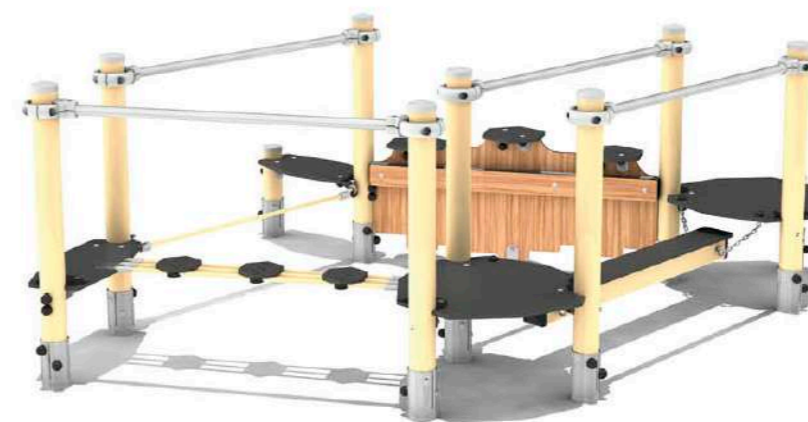

De 2 a 10 años
REF KRAPAHUT.B400I
ADS 0,35 m
ACL 0,59 m
ZI 6,05 x 5,39 m - 24,5 m²