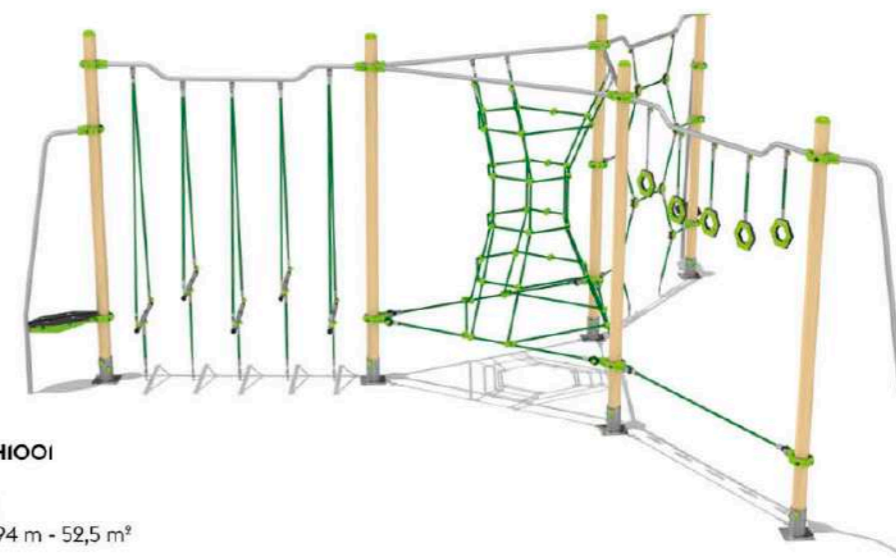

de 4 a 14 años
REF AGR.H1001
ADS 0 m
ACL 2,4 m
ZI 9,74 x 8,94 m - 52,5 m²