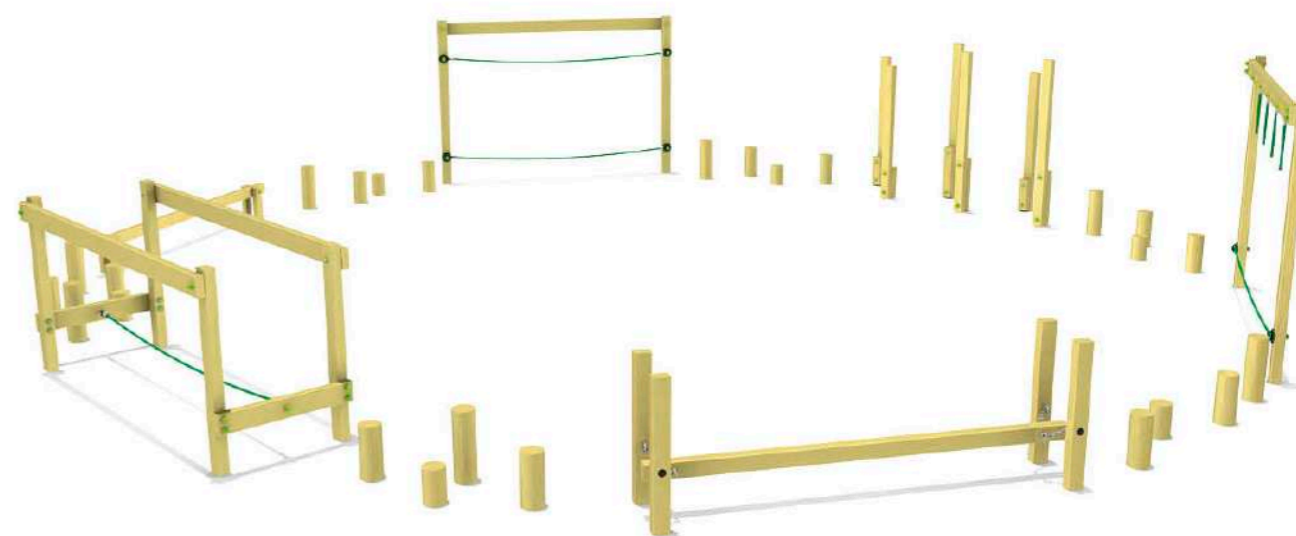

de 2 a 12 años
REF TUIOO TÚNEL DE MADERA
 ACL 0,95 m
 ZI 6,36 x 3,62 m - 21,5 m²

de 3 a 12 años
REF MEIOO MURO DE ESCALADA
 ACL 1,8 m
 ZI 4,6 x 3,56 m - 14 m²

de 3 a 12 años
REF PAIOO PUENTE AMAZÓNICO
 ACL 0,3 m
 ZI 5,49 x 3,89 m - 19,5 m²

de 3 a 12 años
REF ECHIOO ZANCOS
 ACL 0,5 m
 ZI 5,19 x 3,58 m - 17 m²

Mini parcours
DE MADERA

de 3 a 12 años
REF INDI1.S RECORRIDO INDIANA1.S
ACL 0,95 m
ZI 38,68 x 5,82 m - 133 m²

de 3 a 12 años
REF INDI7.S RECORRIDO INDIANA7.S
ACL 0,95 m
ZI 25,87 x 16,86 m - 199 m²

de 3 a 12 años
REF INDI26.S RECORRIDO INDIANA26.S
ACL 0,5 m
ZI 29,19 x 5,22 m - 100 m²

Los Recorridos
INDIANA

Con una altura de caída inferior a 100 cm, nuestros recorridos INDIANA se pueden colocar sobre césped: ¡solución económica y ecológica!

de 3 a 12 años
REF INDI57.S RECORRIDO INDIANA57.S
ACL 0,5 m
ZI 12 x 12 m - 90,5 m²

de 3 a 12 años
REF M-EDIOO ESCALERA DOBLE
 ACL 1,45 m
 ZI 5,77 x 4,43 m - 24 m²

Mini parcours DE METAL

de 3 a 12 años
REF M-INDII4.S RECORRIDO INDIANA14.S
 ACL 0,5 m
 ZI 12,18 x 4,73 m - 42 m²