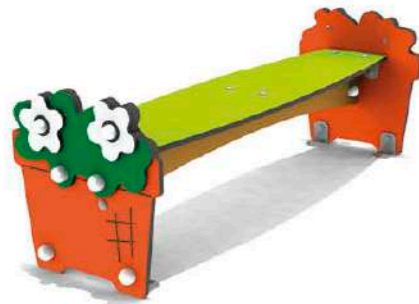

**REF M-PS11E
PANEL
LLEGADA**

Gama MOBILARIO

REF PTAB PEQUEÑA MESA
LARGO 1,24 m - ANCHO 1,25 m
ALTURA 0,55 m

REF BEI2O BANCO INFANTIL
Sin respaldo
LARGO 1,2 m - ANCHO 0,39 m
ALTURA 0,37 m

REF BEI2OPOT BANCO INFANTIL POTAGER
Sin respaldo
LARGO 1,2 m - ANCHO 0,41 m
ALTURA 0,42 m