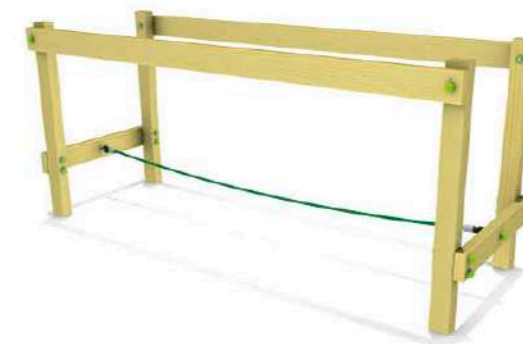

de 2 a 12 años
REF PMBIOO VIGAMÓVIL
 ACL 0,3 m
 ZI 5,3 x 3,44 m - 16,5 m²

Mini parcours DE MADERA

de 3 a 12 años
REF SMIOO PÍDOLA
 ACL 0,59 m
 ZI 7,2 x 3,24 m - 21,5 m²

de 3 a 12 años
REF TIIOO TRAVESÍA INFERNAL
 ACL 0,4 m
 ZI 5,4 x 3,13 m - 15,5 m²

de 2 a 12 años
REF SLIOO SLALOM
 ACL 0 m
 ZI 7,34 x 3,92 m - 27 m²

de 3 a 12 años
REF CEIOO CUERDA DE EQUILIBRIO
 ACL 0,3 m
 ZI 5,4 x 3,07 m - 15 m²

de 3 a 12 años
REF PJIOO PUENTE DE LA JUNGLA
 ACL 0,3 m
 ZI 5,4 x 3,11 m - 15 m²

de 2 a 12 años
REF TUIOO TÚNEL DE MADERA
 ACL 0,95 m
 ZI 6,36 x 3,62 m - 21,5 m²

de 3 a 12 años
REF MEIOO MURO DE ESCALADA
 ACL 1,8 m
 ZI 4,6 x 3,56 m - 14 m²

de 3 a 12 años
REF PAIOO PUENTE AMAZÓNICO
 ACL 0,3 m
 ZI 5,49 x 3,89 m - 19,5 m²