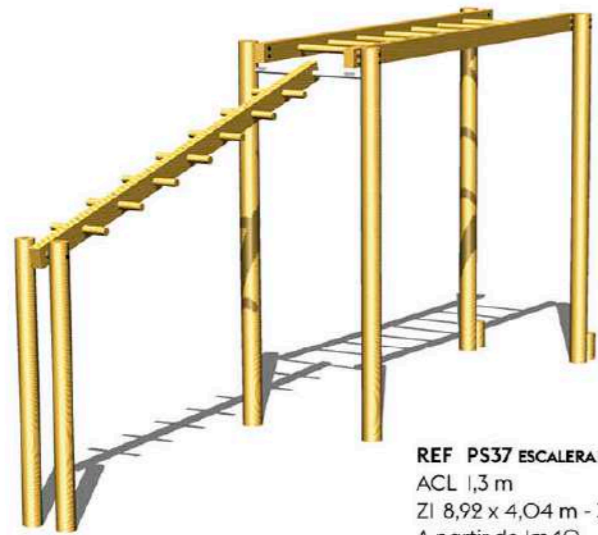

REF PS37 ESCALERA HORIZONTAL
ACL 1,3 m
ZI 8,92 x 4,04 m - 32 m²
A partir de Im40

REF PS32 ABDOMINALES
ACL 0,45 m
ZI 5,26 x 4,22 m - 21 m²
A partir de Im40