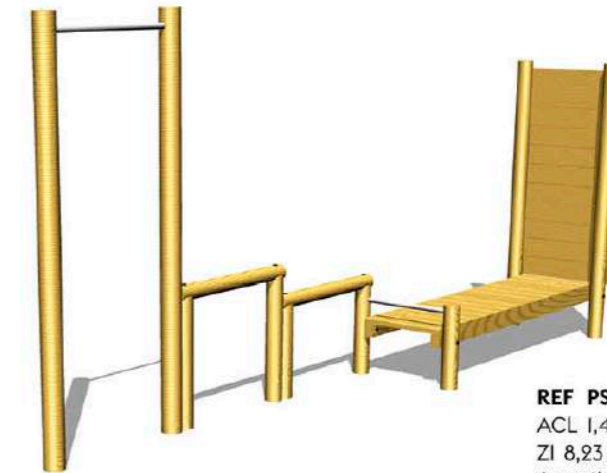

ESTIRAMIENTO Y VUELTA A LA CALMA

REF PS60 ESTACIÓN DE EXTENSIÓN
ACL 1,4 m
ZI 8,23 x 3,83 m - 27 m²
A partir de Im40