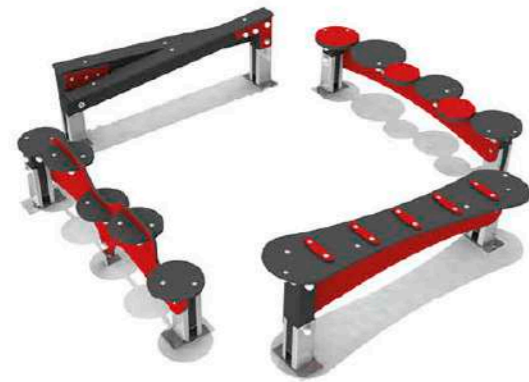

de 2 a 8 años
REF EQUI16
ADS 0 m
ACL 0,5 m
ZI 5,25 x 5,24 m - 24m²