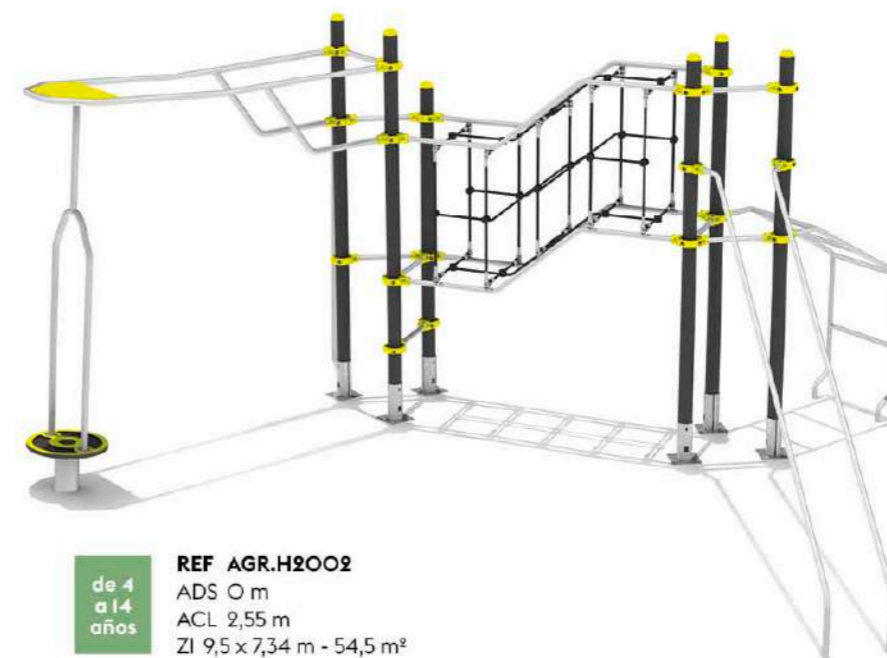

+ Más estructuras sobre extebois.fr

de 4 a 14 años
REF PYRA500C
ADS 0 m
ACL 1,8 m
ZI 9 x 9 m - 64 m²

El desafío final

¿Conseguirá llegar a la cima con sus 5,20 m de altura, mientras logra tocar todas las bolitas numeradas de la pirámide lo más rápido posible?

Agrip

¿Es o no es capaz?

¿Capaz de subir al aparato de una sola vez? AGRIP es la gama que combina cuerda y material de escalada: un desafío físico para los niños más grandes.

de 4 a 14 años
REF AGR.H2002
 ADS 0 m
 ACL 2,55 m
 ZI 9,5 x 7,34 m - 54,5 m²