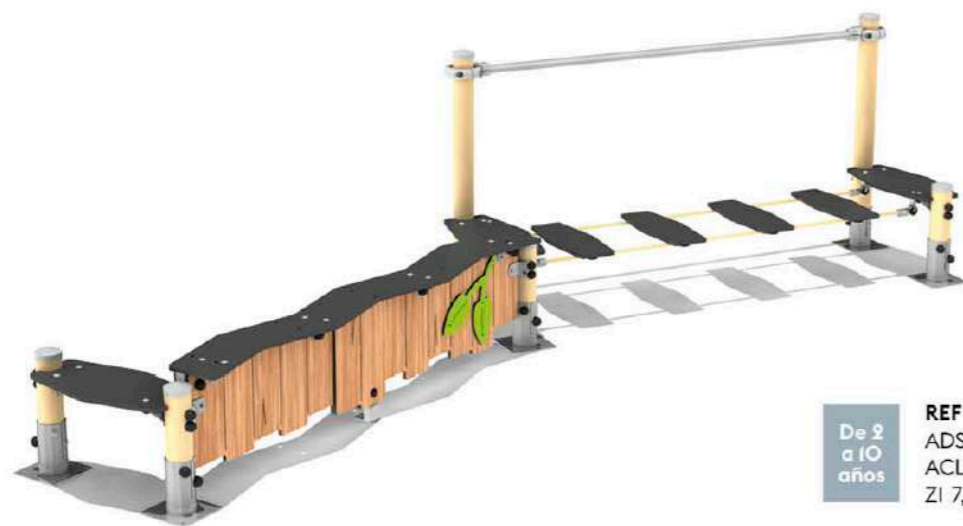

De 2 a 10 años
REF KRAPAHUT.B300I
ADS 0,35 m
ACL 0,59 m
ZI 7,25 x 4,67 m - 23,5 m²