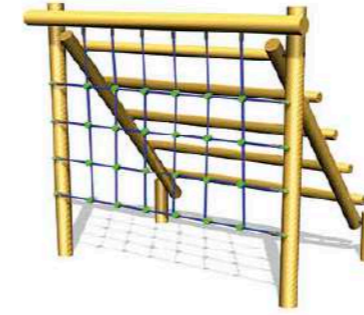

REF PS31B REDES DE ESCALADA
ACL 2 m
ZI 6,12 x 5,4 m - 30 m²
A partir de Im40