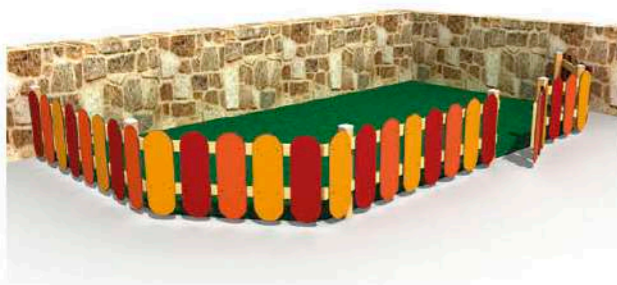

REF CERCA DE MADERA Y PANELES HPL
Altura 0,80 m o 1 m