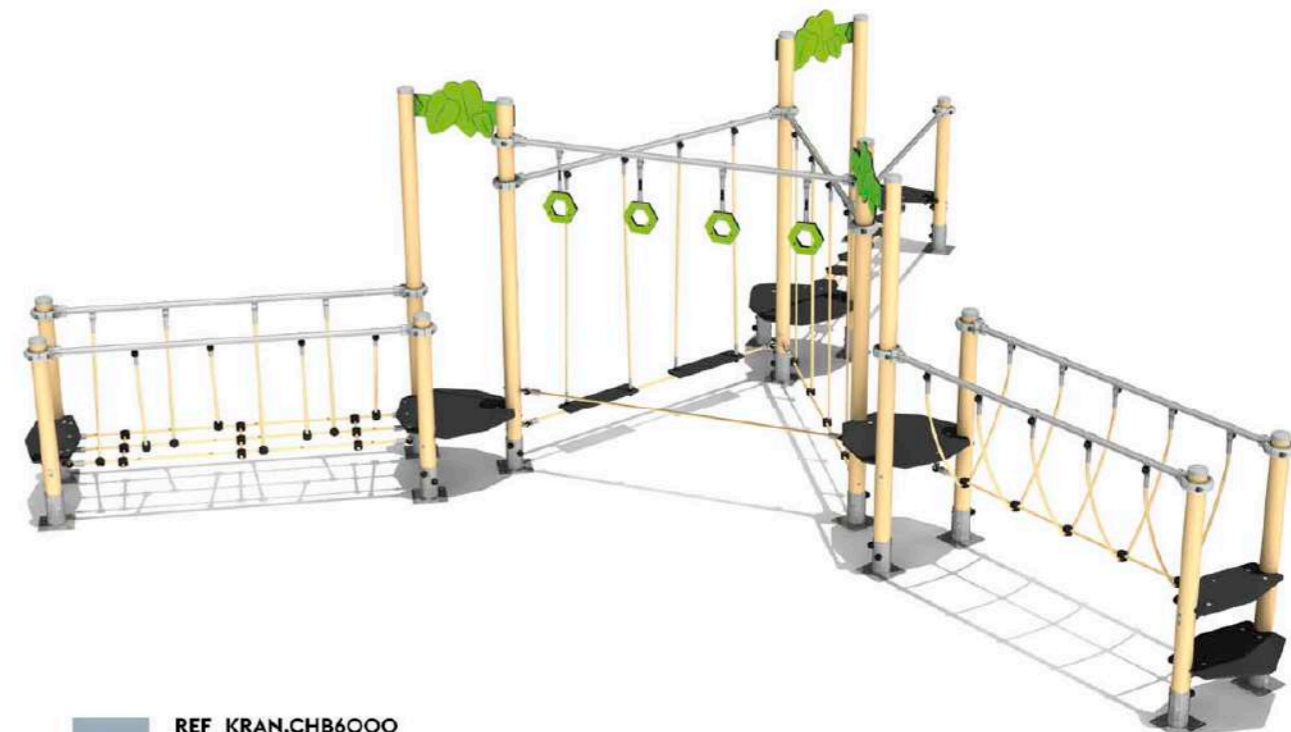

De 2 a 10 años
REF KLAN.CHB6000
ADS 0,35 / 0,59 m
ACL 0,59 m
ZI 9,78 x 9,1 m - 49,5 m²