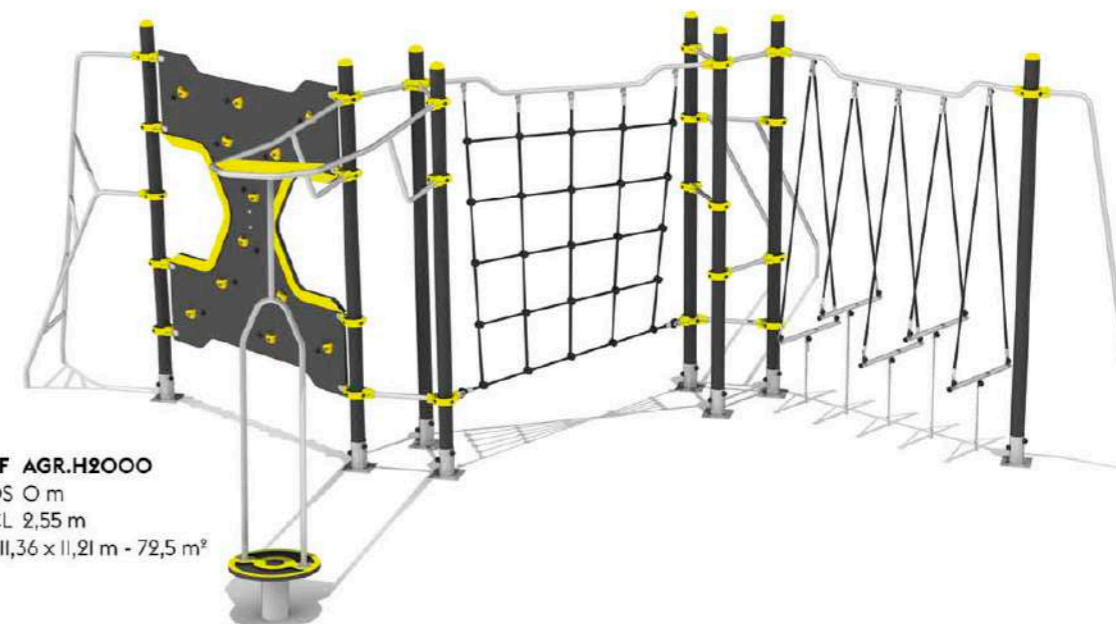

de 4 a 14 años
REF AGR.H2000
ADS 0 m
ACL 2,55 m
ZI 11,36 x 11,21 m - 72,5 m²