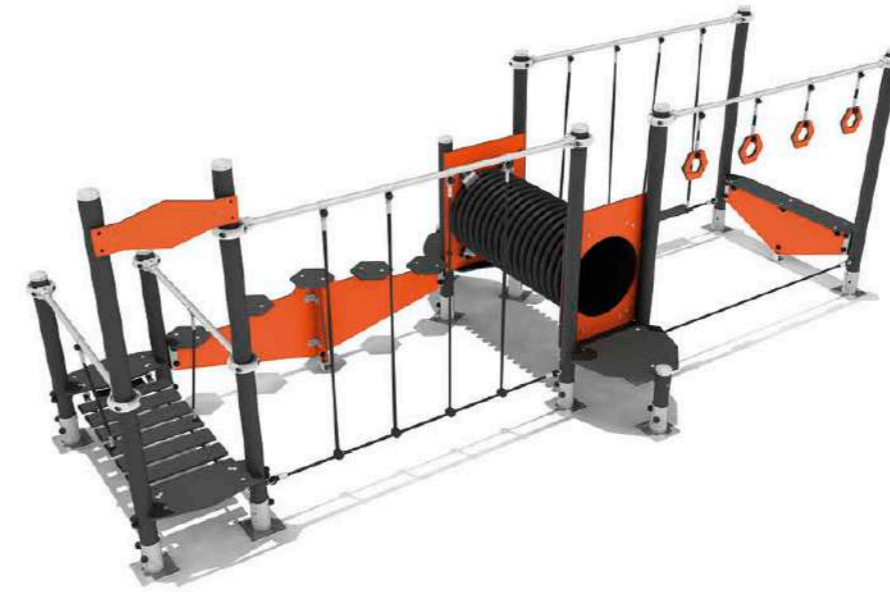

¡PERSONALICE
SUS PRODUCTOS!

COLORES

MATERIALES

Datos técnicos en extebois.fr

**Krapahut,
equilibrio
en todas sus
formas**

Los postes redondos de aluminio gris o beige y los collares de aluminio fundido permiten todas las fantasías a la hora de crear circuitos de equilibrio: zigzag, línea, cuadrado, triángulo, estrella, hexágono, trapezoide... ¡No queda más que e la elección!