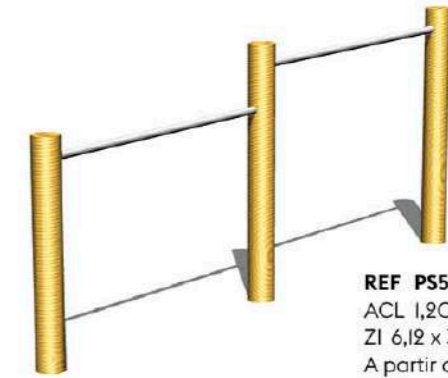

REF PS25 BARRAS PARALELAS
ACL 1,16 m
ZI 5,59 x 3,73 m - 19 m²
A partir de 1m40

REF PS58 TRACCIÓN DE BRAZOS
ACL 1,20 m
ZI 6,12 x 3,12 m - 17 m²
A partir de 1m40

REF PS22 SALTO DE VALLAS
ACL 0,6 m
ZI 10,62 x 4,5 m - 46 m²
A partir de 1m40