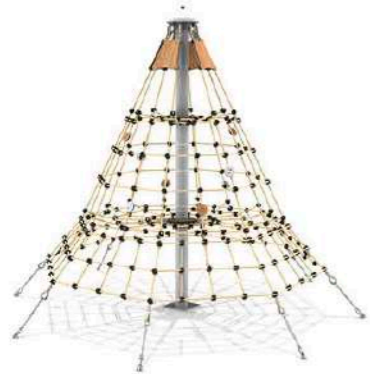

de 3 a 14 años
REF AKRO.2004A
 ADS 0 m
 ACL 2,15 m
 ZI 7,29 x 5,08 m - 32,5 m²

 Más estructuras sobre extebois.fr

Pyramide

de 3 a 14 años
REF PYRA300A
ADS 0 m
ACL 0,9 m
ZI 7 x 7 m - 38,5 m²

de 4 a 14 años
REF PYRA400C
ADS 0 m
ACL 1,3 m
ZI 8 x 8 m - 50,5 m²