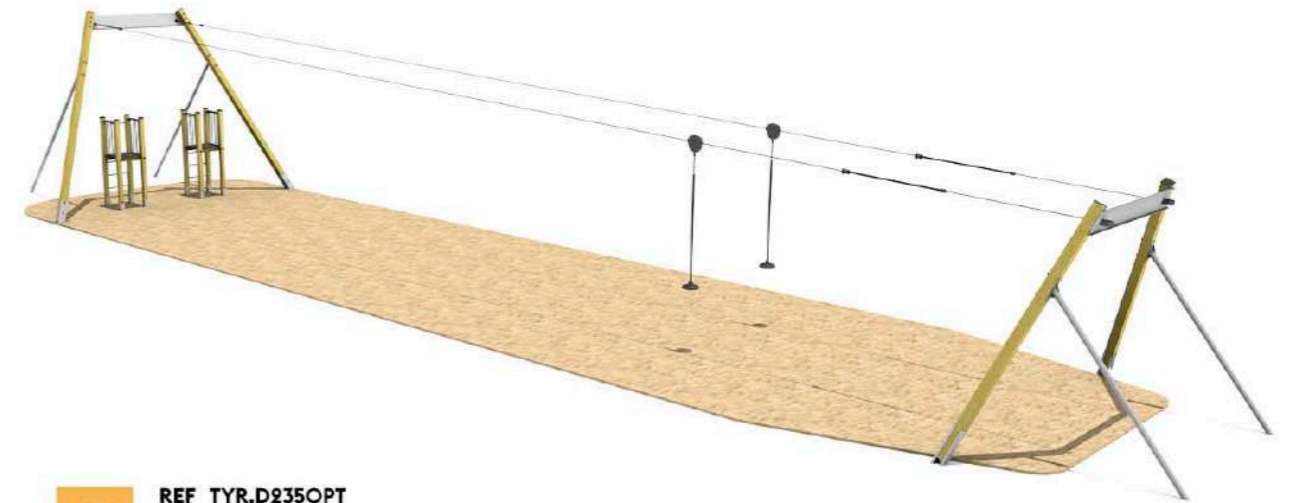

+ Más estructuras sobre extebois.fr

de 3 a 12 años
REF PORTCORB
ACL 1,4 m
ZI 7,7 x 2,55 m - 20 m²

Una canastilla imperdible

Es el aparato preferido por todos los niños, jóvenes y mayores: Columpio Nido. ¡Emociones garantizadas!

Columpios

De 10 meses a 12 años
REF PORT3
ACL 1,4 m
ZI 7,7 x 4,95 m - 38,5 m²

de 3 a 12 años
REF PORT3B
ACL 1,4 m
ZI 7,7 x 4,56 m - 35,5 m²

De 10 meses a 12 años
REF PORT4A
ACL 1,4 m
ZI 7,7 x 5,9 m - 45,5 m²

De 10 meses a 14 años
REF PORT5MIDI
ACL 1,4 m
ZI 8,02 x 7,7 m - 54 m²

Tirolinas
Carrusel

de 6 a 14 años
REF TYR.D235OPT
TIROLINA DE MADERA DOBLE CON TORRES
ADS 1,2 m
ACL 1,6 m
ZI 24,37 x 6 m - 141,5 m²

de 6 a 14 años
REF TYR.S235OPT
TIROLINA DE MADERA SIMPLE CON TORRE
ADS 1,2 m
ACL 1,6 m
ZI 24,37 x 4 m - 93 m²