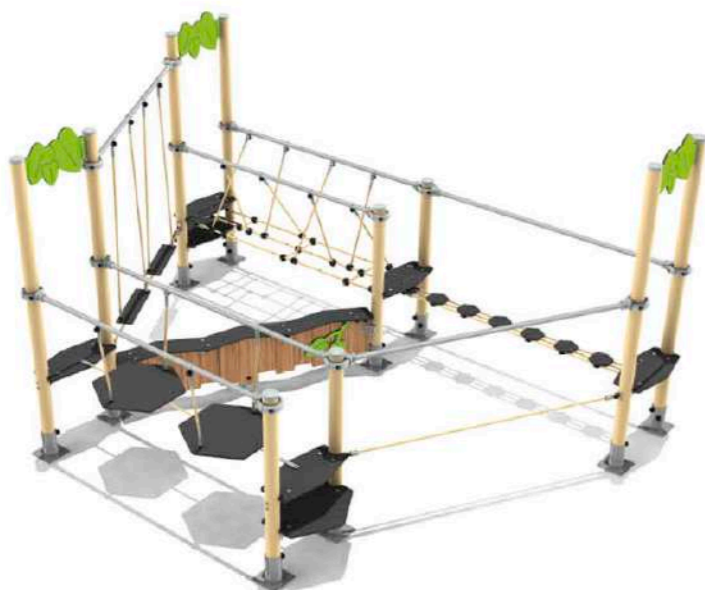

Krapahut
Nature

De 2 a 10 años
REF KLAN.CH5001
ADS 0,59 m
ACL 0,59 m
ZI 7,44 x 5,98 m - 36,5 m²