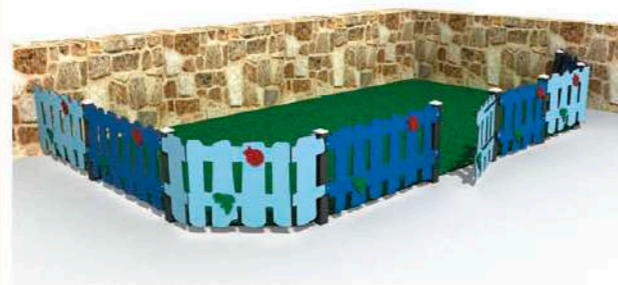

REF CERCA DE METAL Y PANELES HPL
Altura 0,80 m o 1 m